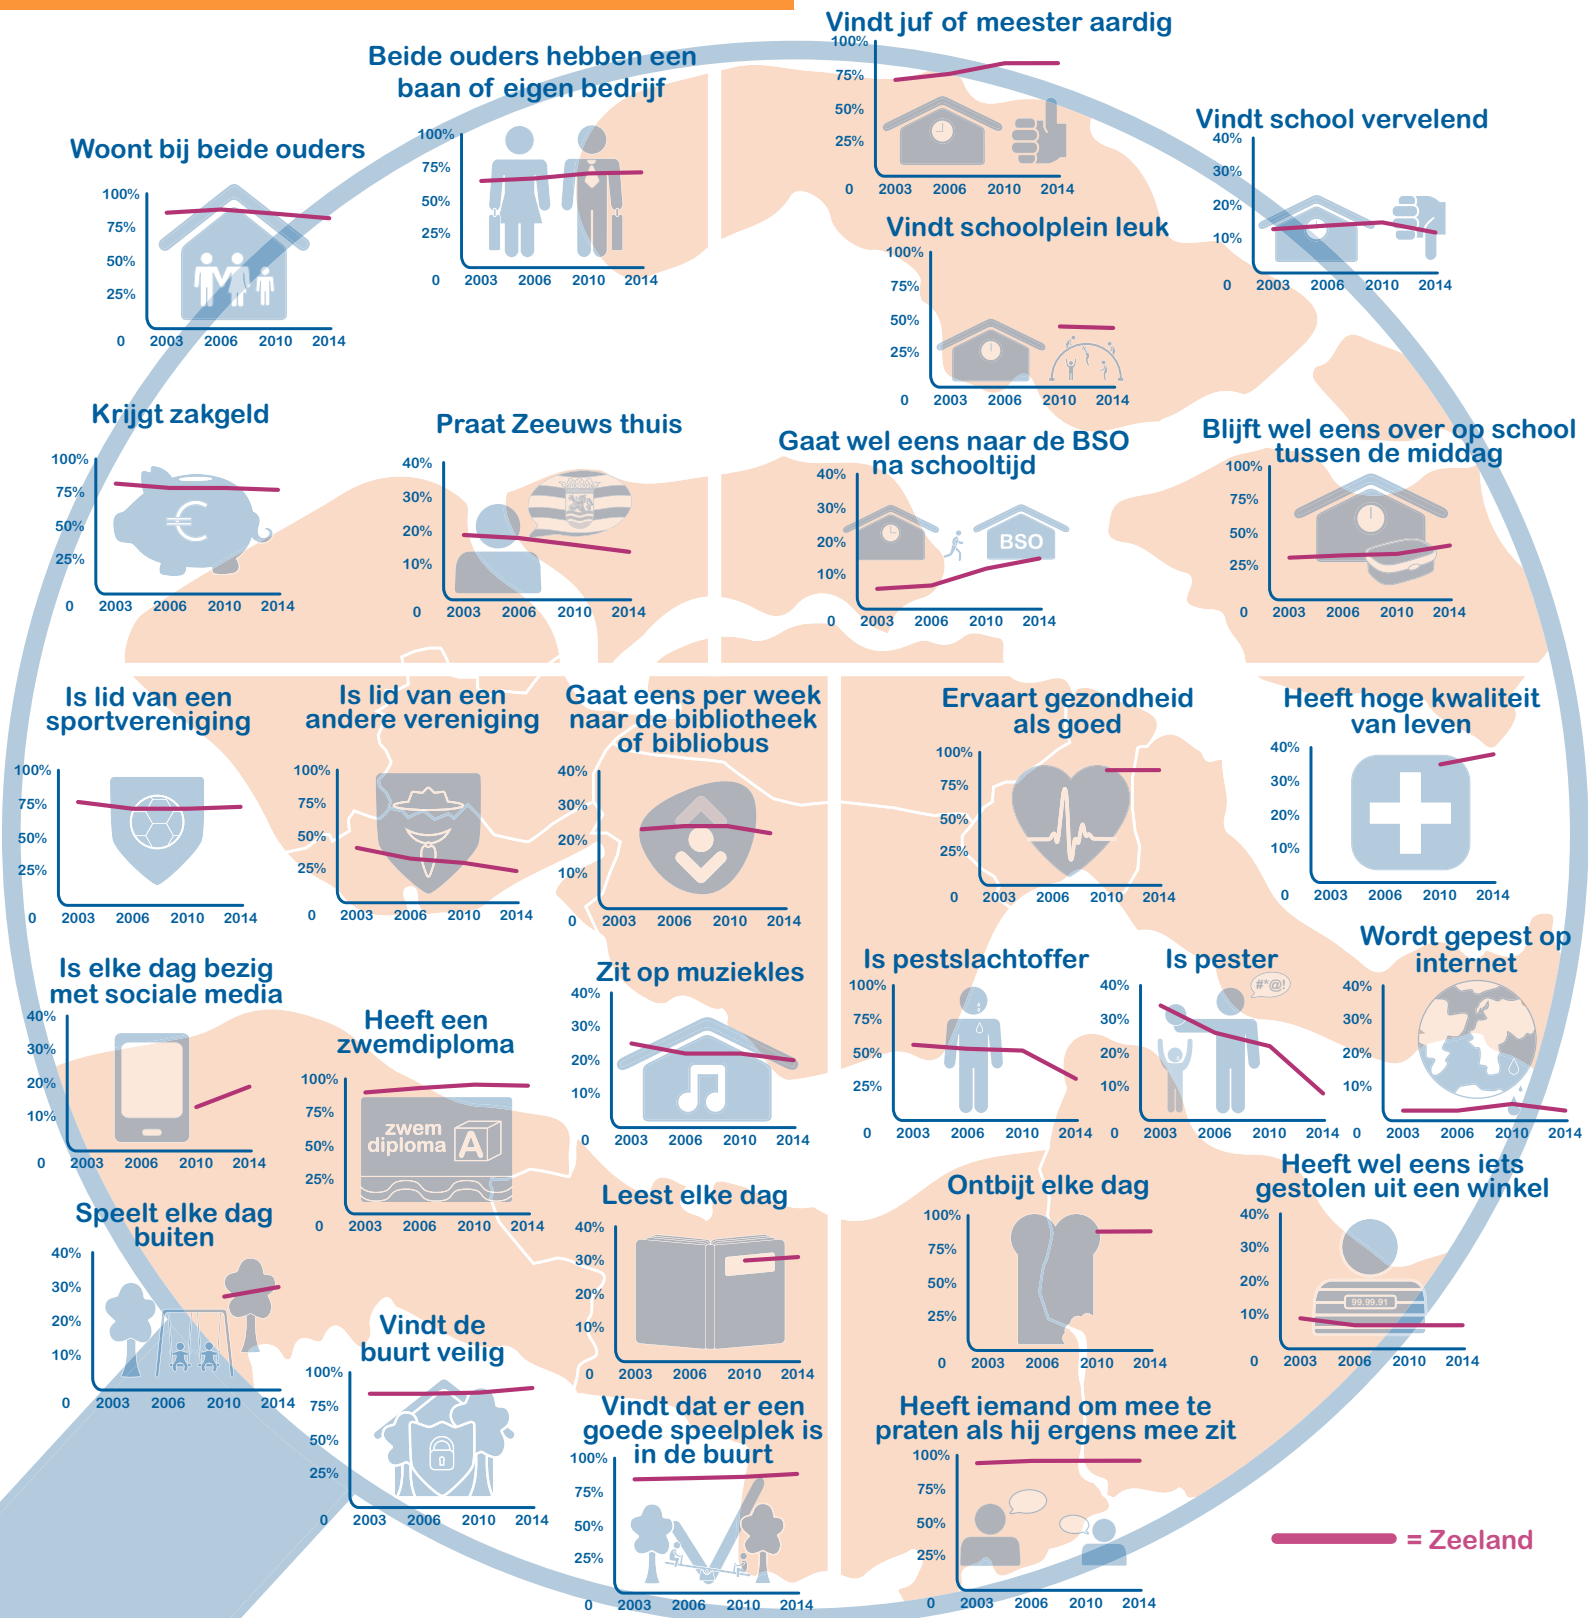

Provincie Zeeland

Jeugdmonitor Zeeland Enquête primair onderwijs groep 6 2014

Groen: gemeente kijkt positief af van het Zeeuwse gemiddelde
 Rood: gemeente kijkt negatief af van het Zeeuwse gemiddelde
 Lichtblauw: gemeente kijkt af van het Zeeuwse gemiddelde, maar het verschil is niet te duiden als positief of negatief

Toelichting

De Jeugdmonitor Zeeland heeft in april 2014 voor de vierde keer onderzoek uitgevoerd onder Zeeuwse basisschoolleerlingen. In totaal hebben 2026 leerlingen uit groep 6 meegedaan, wat neerkomt op een respons van 46%.

Op deze Zeeuwse infokaart wordt een selectie van de onderzoeksuitkomsten gepresenteerd. Op de voorkant van de kaart staan de Zeeuwse uitkomsten van het onderzoek uit 2014. Bij elk onderwerp worden ook gemeentelijke uitkomsten gepresenteerd. Dat betekent dat deze gemeenten afwijken van het betreffende Zeeuwse gemiddelde. Op de achterkant van de kaart staan de Zeeuwse ontwikkelingen tussen de meetjaren 2003, 2006, 2010 en 2014.

Colofon

Deze infokaart is samengesteld door de Jeugdmonitor Zeeland in (mede)opdracht van de Provincie Zeeland en de dertien Zeeuwse gemeenten. Hoofdverantwoordelijke voor de uitvoering van de Jeugdmonitor Zeeland is SCOOP, Zeeuws instituut voor sociale en culturele ontwikkeling.