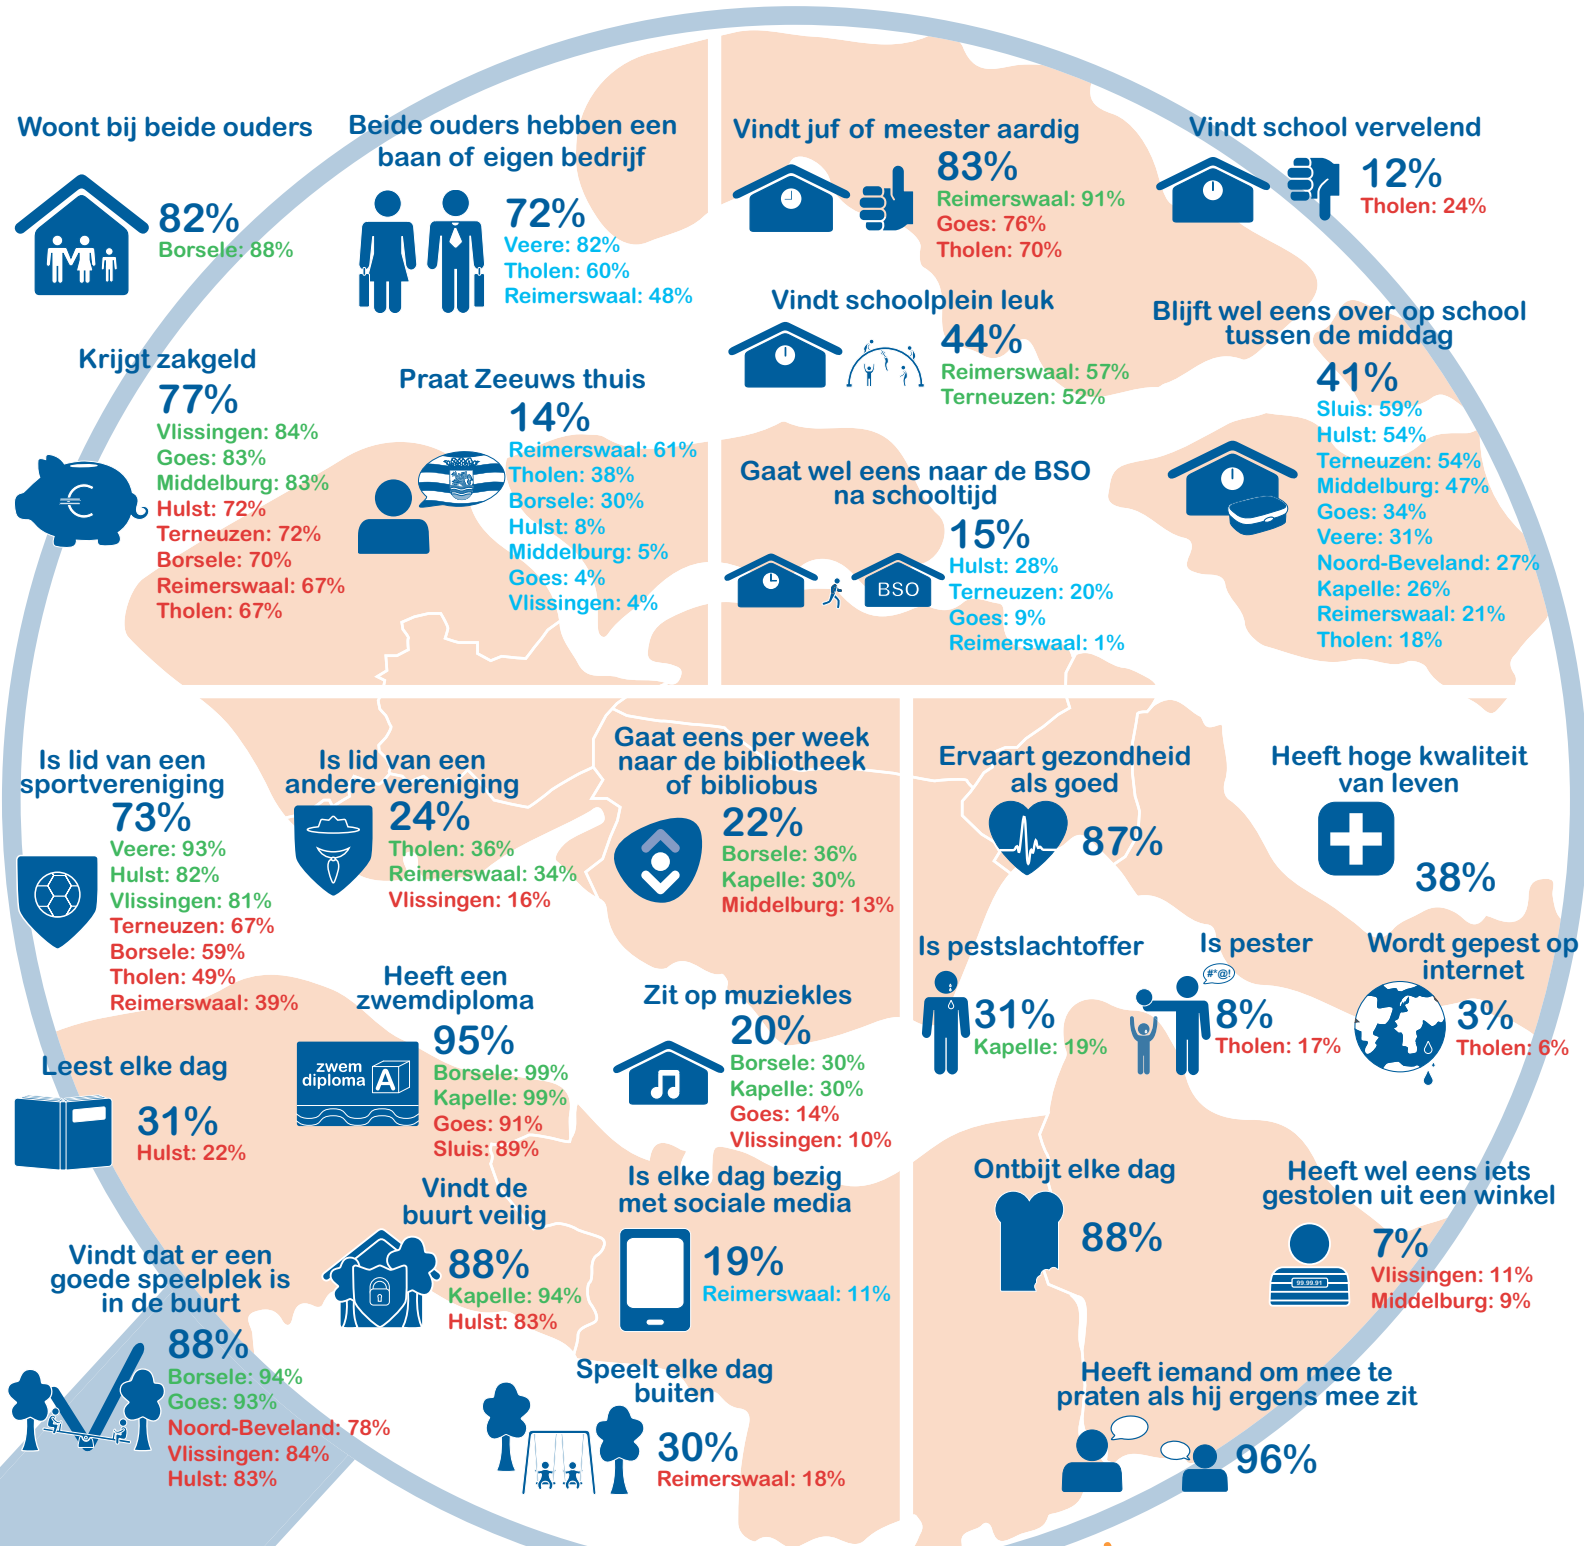

Provincie Zeeland

Jeugdmonitor Zeeland Enquête primair onderwijs groep 6 2014

Groen: gemeente kijkt positief af van het Zeeuwse gemiddelde
 Rood: gemeente kijkt negatief af van het Zeeuwse gemiddelde
 Lichtblauw: gemeente kijkt af van het Zeeuwse gemiddelde, maar het verschil is niet te duiden als positief of negatief

Toelichting

De Jeugdmonitor Zeeland heeft in april 2014 voor de vierde keer onderzoek uitgevoerd onder Zeeuwse basisschoolleerlingen. In totaal hebben 2026 leerlingen uit groep 6 meegedaan, wat neerkomt op een respons van 46%.

Op deze Zeeuwse infokaart wordt een selectie van de onderzoeksuitkomsten gepresenteerd. Op de voorkant van de kaart staan de Zeeuwse uitkomsten van het onderzoek uit 2014. Bij elk onderwerp worden ook gemeentelijke uitkomsten gepresenteerd. Dat betekent dat deze gemeenten afwijken van het betreffende Zeeuwse gemiddelde. Op de achterkant van de kaart staan de Zeeuwse ontwikkelingen tussen de meetjaren 2003, 2006, 2010 en 2014.