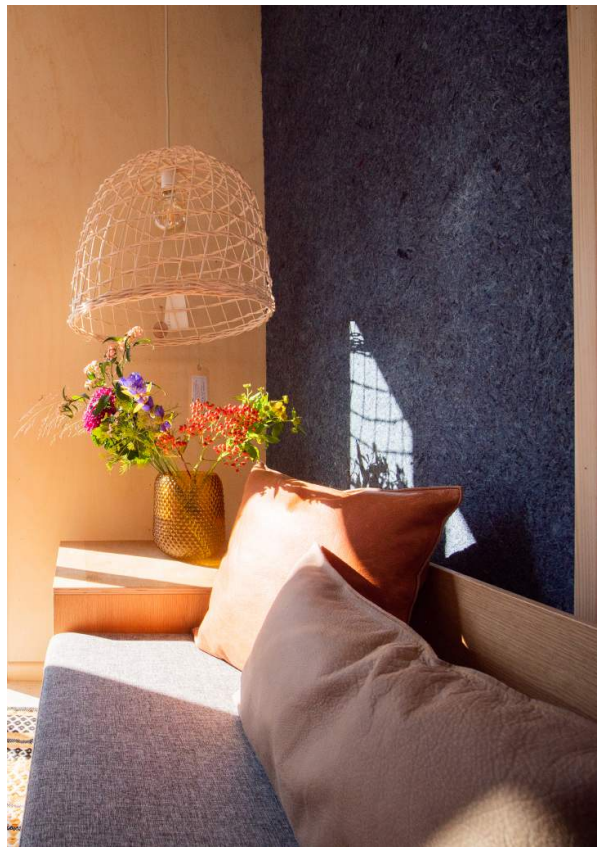

circulaire interieurs. gerealiseerde projecten.