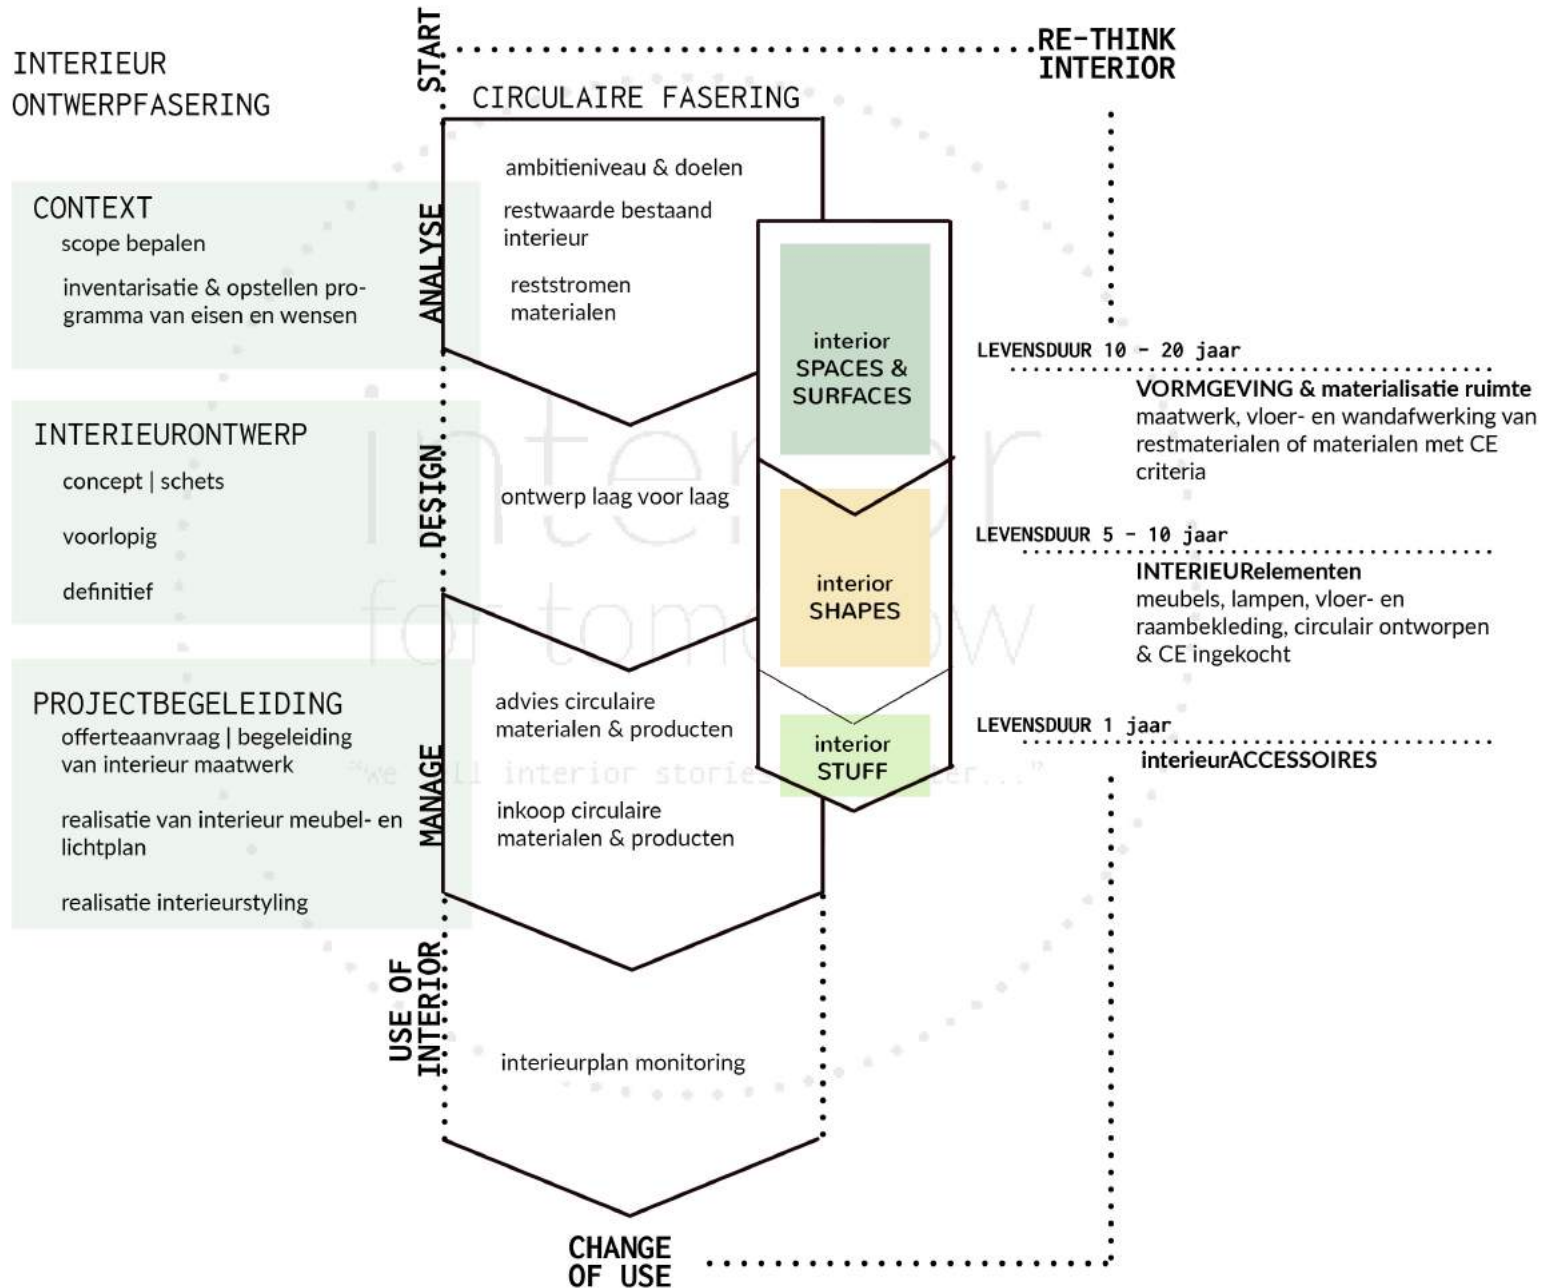

circulaire interieurs.
interior for tomorrow.

circulaire interieurs.
interior for tomorrow.

circulaire interieurs. interior for tomorrow.

circulaire interieurs.

ontwerpprincipes.

circulaire interieurs. ontwerpprincipes.

circulaire interieurs. ontwerpprincipes.

LEVENSDUUR: 1 jaar

interior STUFF

It's all in the details - maar toch geldt juist hier: less is more... Het stylen van de ruimte is belangrijk, de laatste details geven een ruimte persoonlijkheid. Door veel aandacht te besteden aan de detaillering van de ruimte en de invulling daarvan, kan worden volstaan met een minimum aan accessoires.

LEVENSDUUR: 5 - 10 jaar

interior SHAPES

Na het ontwerpen van de ruimte volgt de invulling daarvan. Grote interieurelementen als banken, kasten, tafels en stoelen gaan de interactie aan met de ruimte en zijn gebruikers. Het samenspel van vormen, texturen en kleuren geeft karakter aan de ruimte.

LEVENSDUUR: 10 - 20 jaar

interior SPACES & SURFACES

De gegeven of nieuw te ontwerpen ruimte vormt de basis van ieder ontwerp. Ruimtelijkheid, lichtinval en routing bepalen in eerste instantie het functionele gebruik van een ruimte. De materialisatie van wanden, vloeren en grote (maatwerk-)oppervlakken bepaalt in hoge mate de sfeer van een ruimte. Door te spelen met kleuren en structuren van de toegepaste materialen wordt door ons de gewenste balans tussen contrastrijk en rust gerealiseerd.