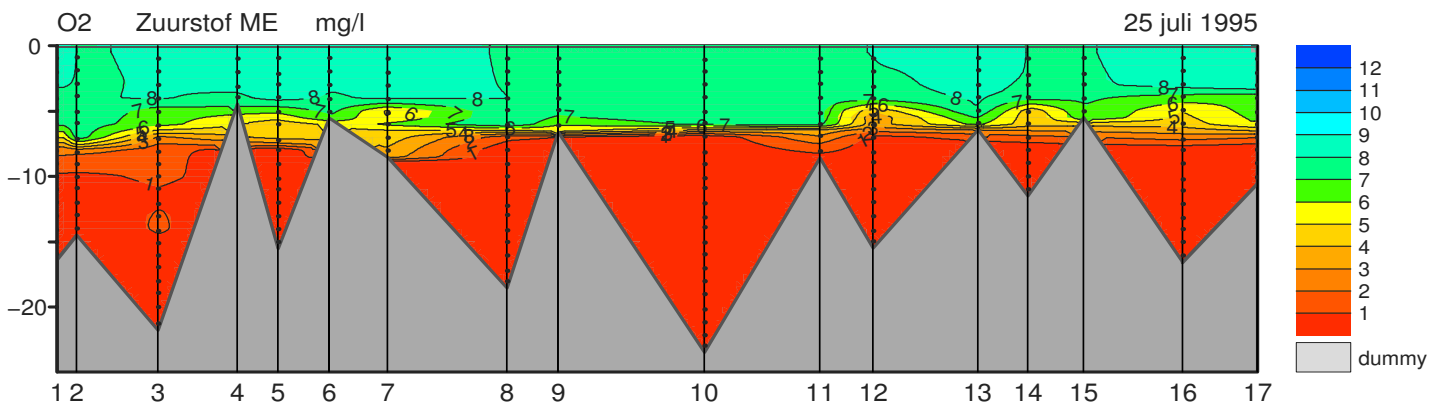

VEERSE MEER