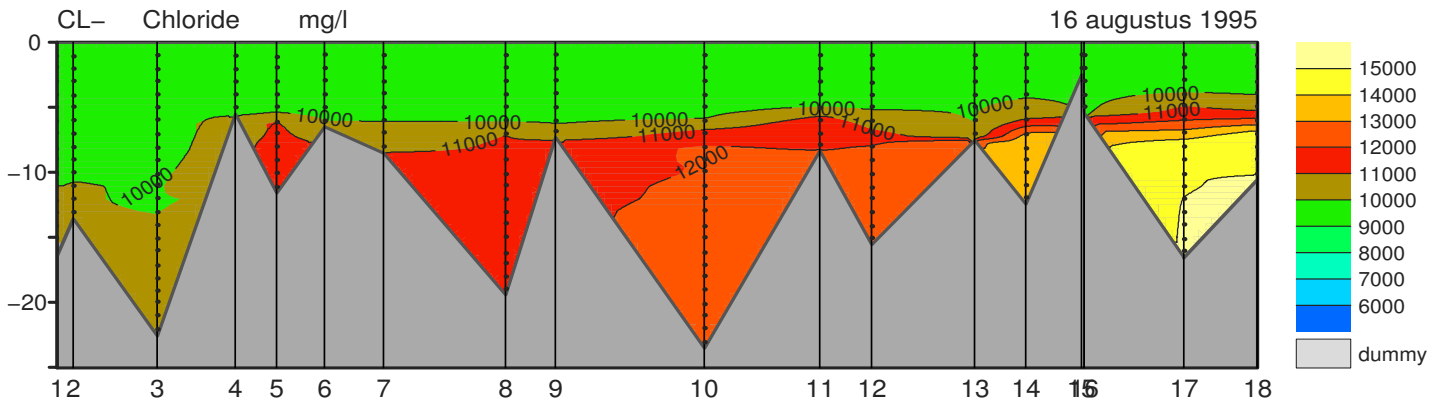

VEERSE MEER