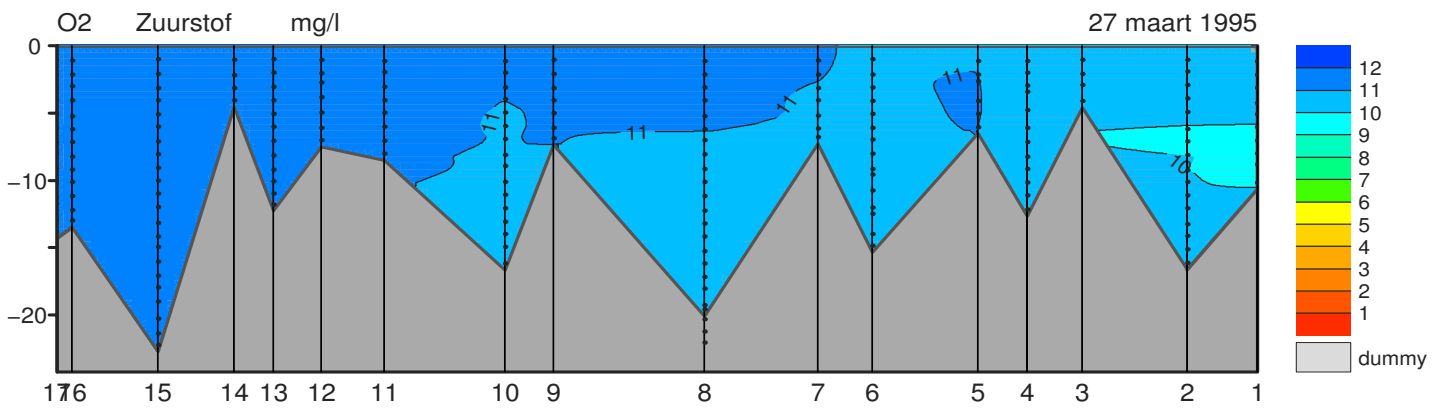

Met  <Esc> sluit u dit scherm.

Vooruit in de tijd met:
linker muisknop of  <Page Down>.

Terug in de tijd met:
rechter muisknop of  <Page Up>.

VEERSE MEER

VEERSE MEER

VEERSE MEER

VEERSE MEER

VEERSE MEER