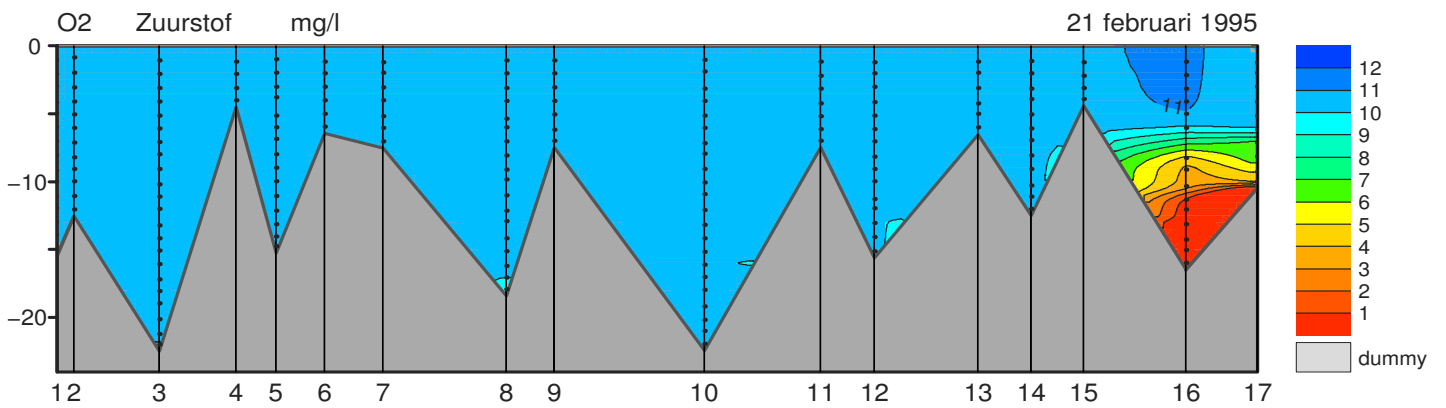

Met  <Esc> sluit u dit scherm.

Vooruit in de tijd met:
linker muisknop of  <Page Down>.

Terug in de tijd met:
rechter muisknop of  <Page Up>.

VEERSE MEER

VEERSE MEER

VEERSE MEER

VEERSE MEER

VEERSE MEER