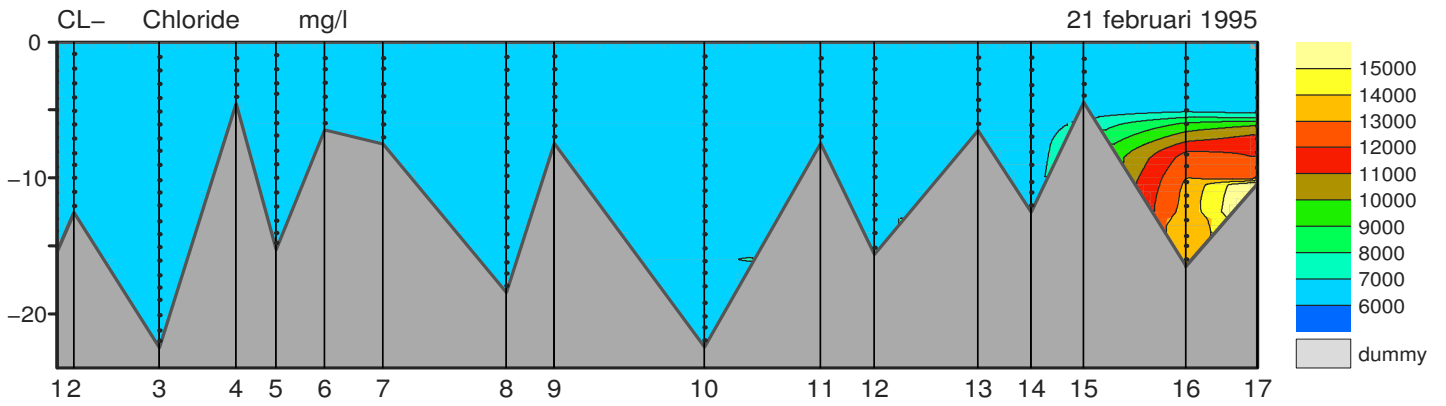

Met  <Esc> sluit u dit scherm.

Vooruit in de tijd met:
linker muisknop of  <Page Down>.

Terug in de tijd met:
rechter muisknop of  <Page Up>.

VEERSE MEER

VEERSE MEER

VEERSE MEER

VEERSE MEER

VEERSE MEER