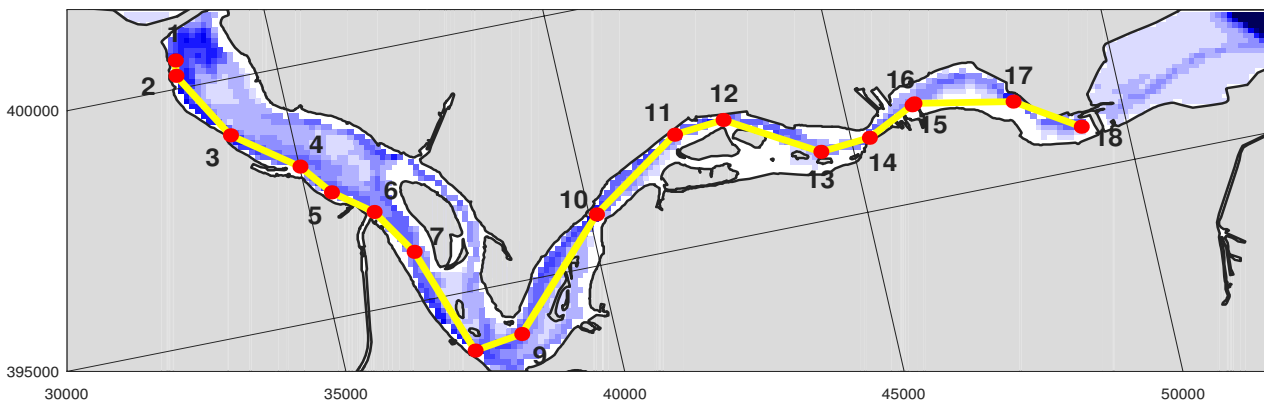

VEERSE MEER