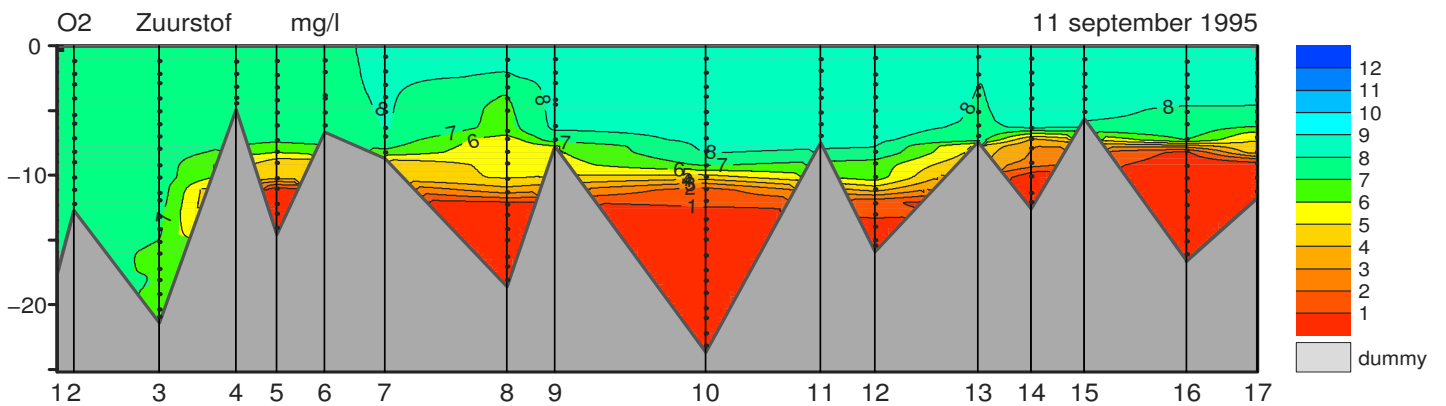

VEERSE MEER