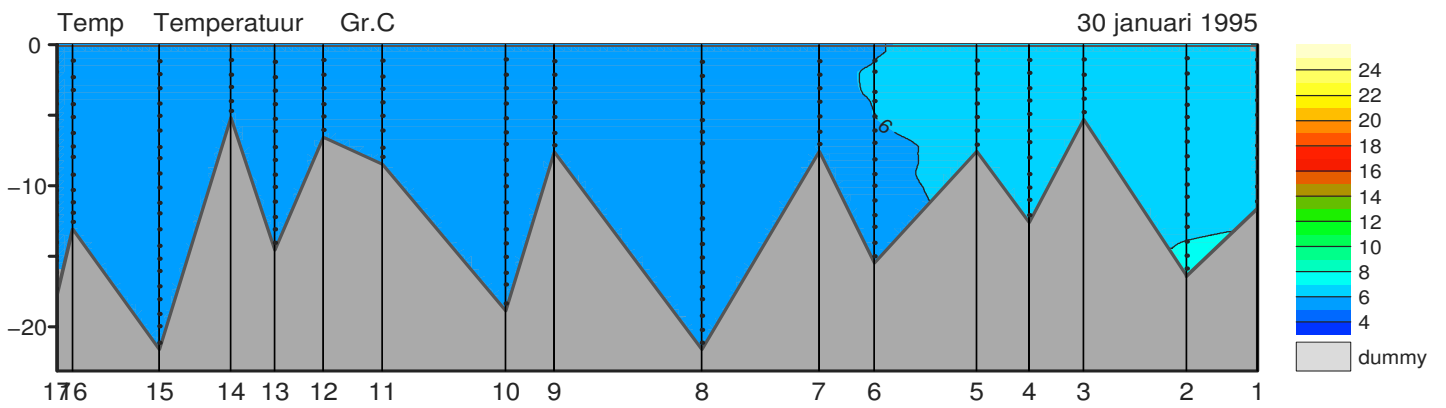

VEERSE MEER