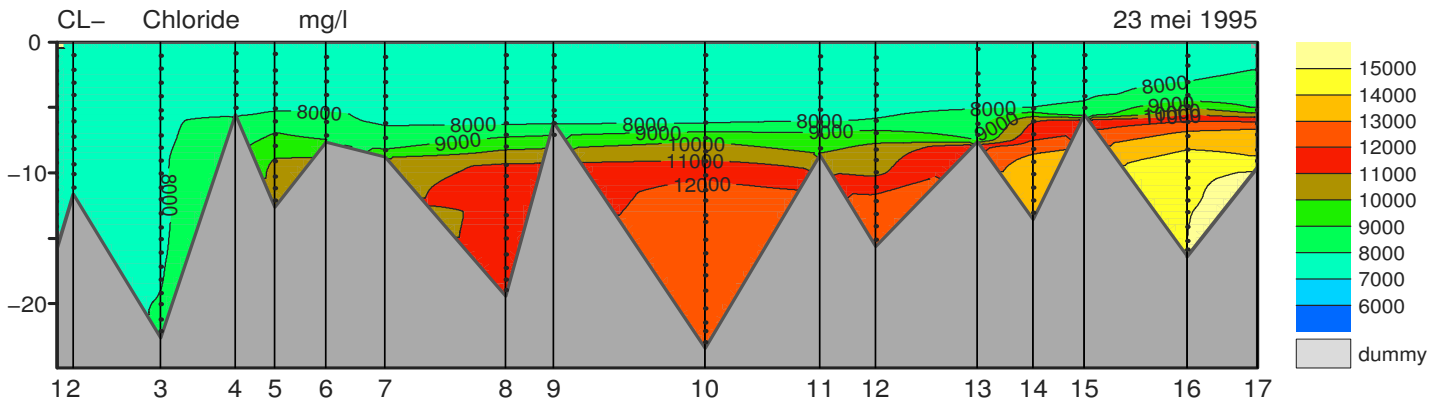

Met  <Esc> sluit u dit scherm.

Vooruit in de tijd met:
linker muisknop of  <Page Down>.

Terug in de tijd met:
rechter muisknop of  <Page Up>.

VEERSE MEER

VEERSE MEER

VEERSE MEER

VEERSE MEER

VEERSE MEER