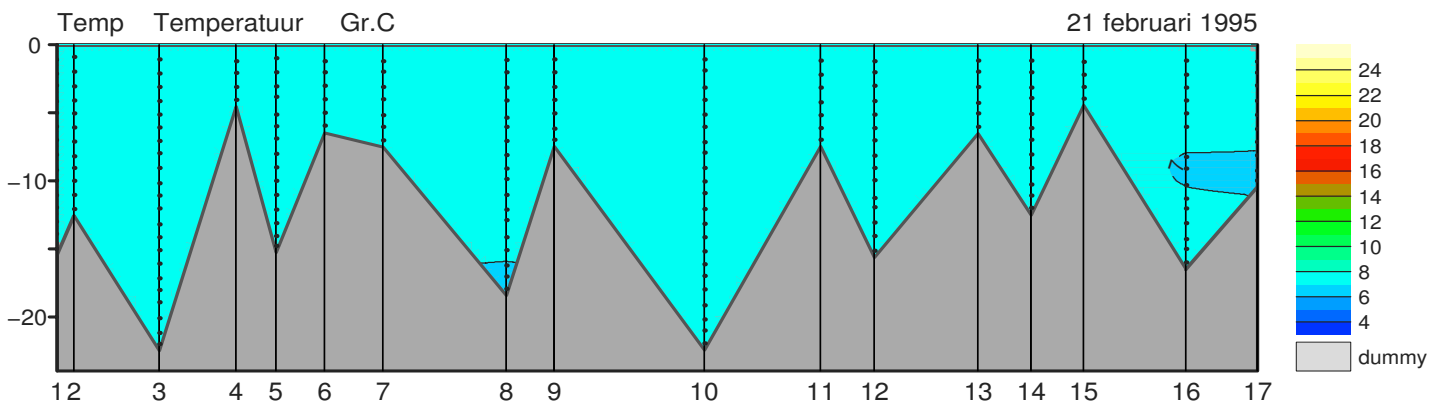

Met  <Esc> sluit u dit scherm.

Vooruit in de tijd met:
linker muisknop of  <Page Down>.

Terug in de tijd met:
rechter muisknop of  <Page Up>.

VEERSE MEER

VEERSE MEER

VEERSE MEER

VEERSE MEER

VEERSE MEER