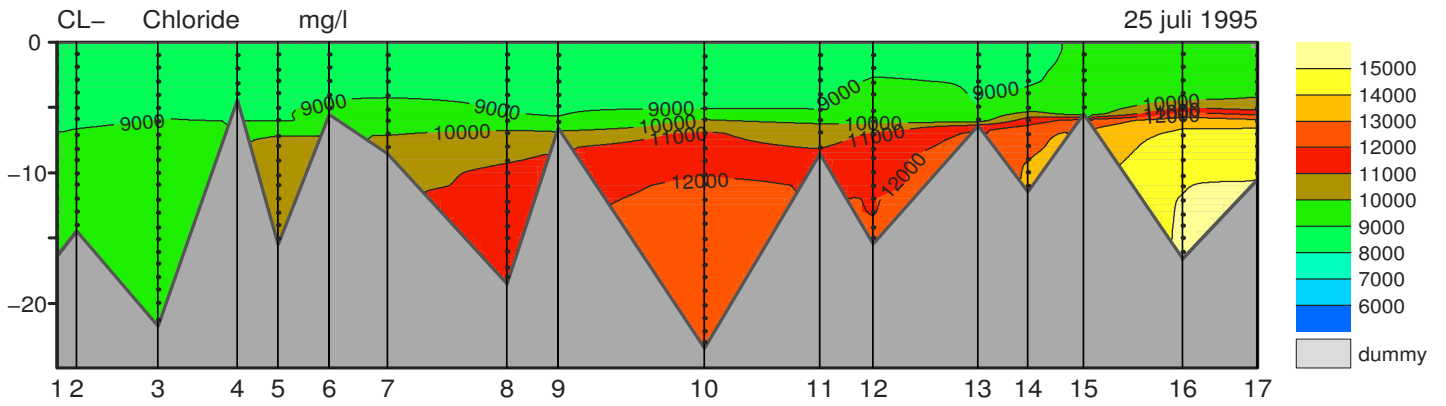

VEERSE MEER