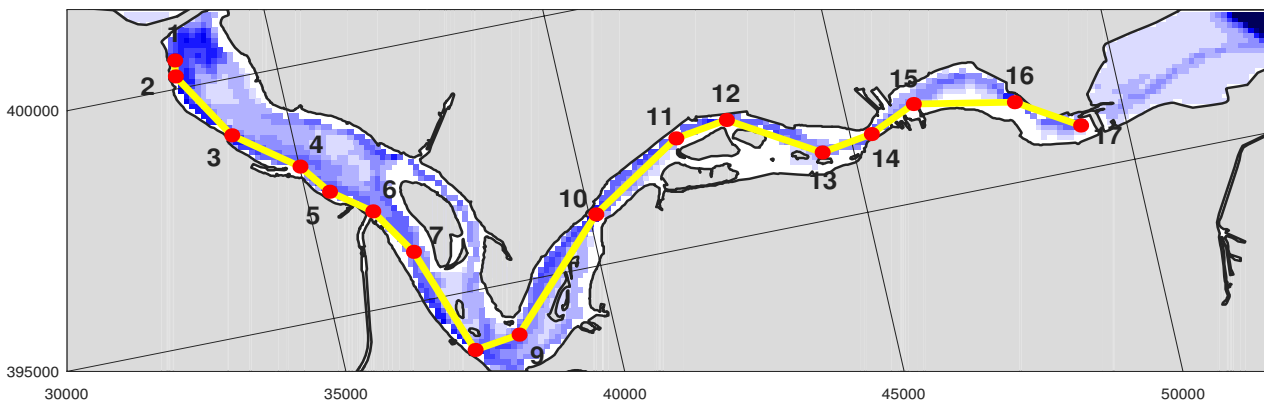

VEERSE MEER