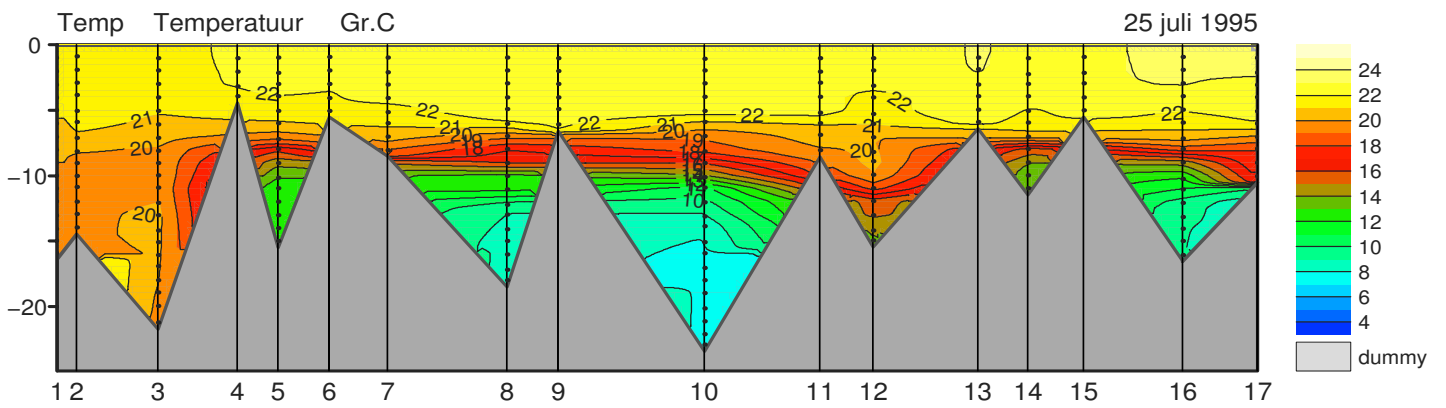

VEERSE MEER