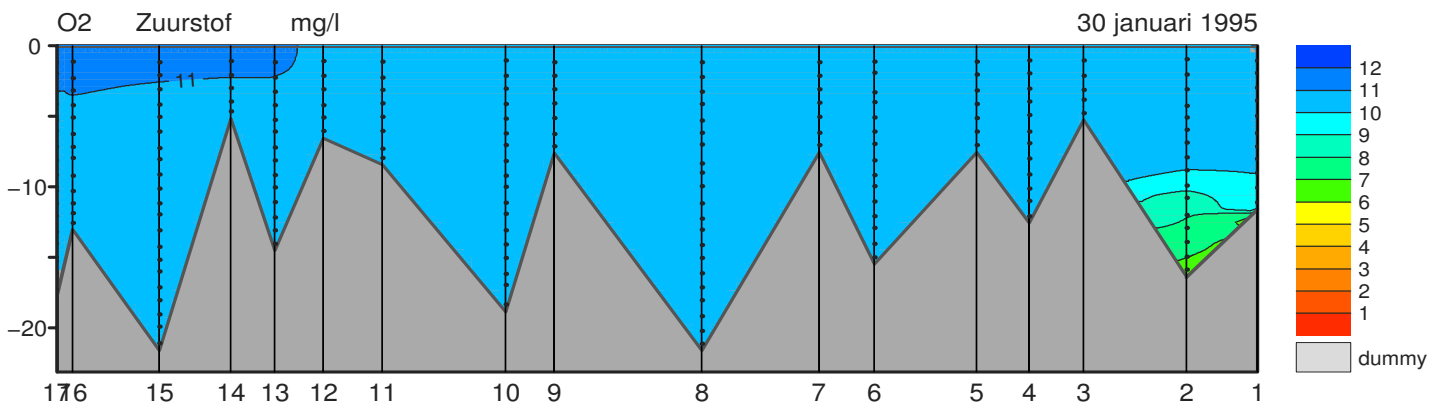

VEERSE MEER