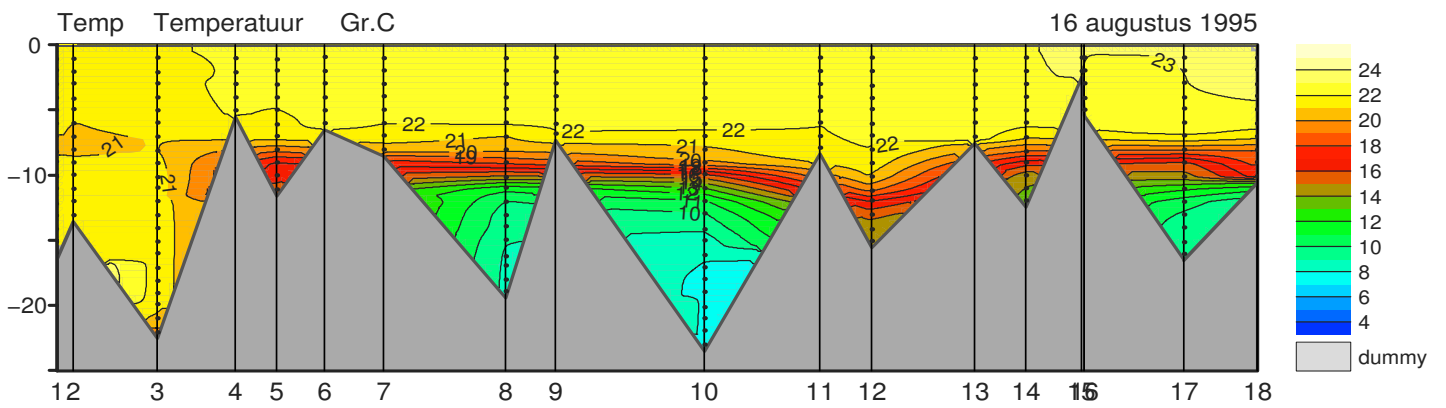

VEERSE MEER