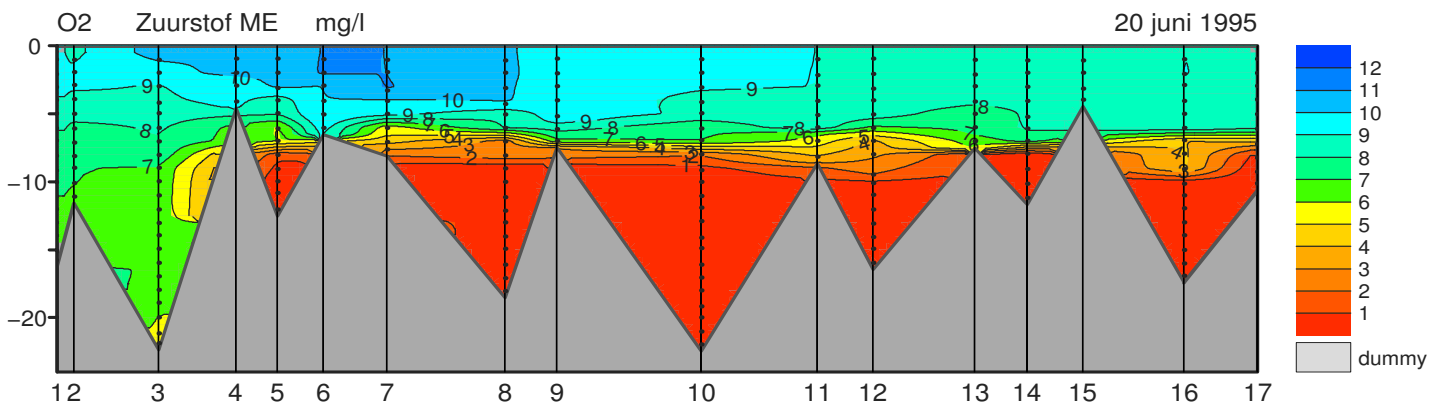

Met  <Esc> sluit u dit scherm.

Vooruit in de tijd met:
linker muisknop of  <Page Down>.

Terug in de tijd met:
rechter muisknop of  <Page Up>.

VEERSE MEER

VEERSE MEER

VEERSE MEER

VEERSE MEER

VEERSE MEER