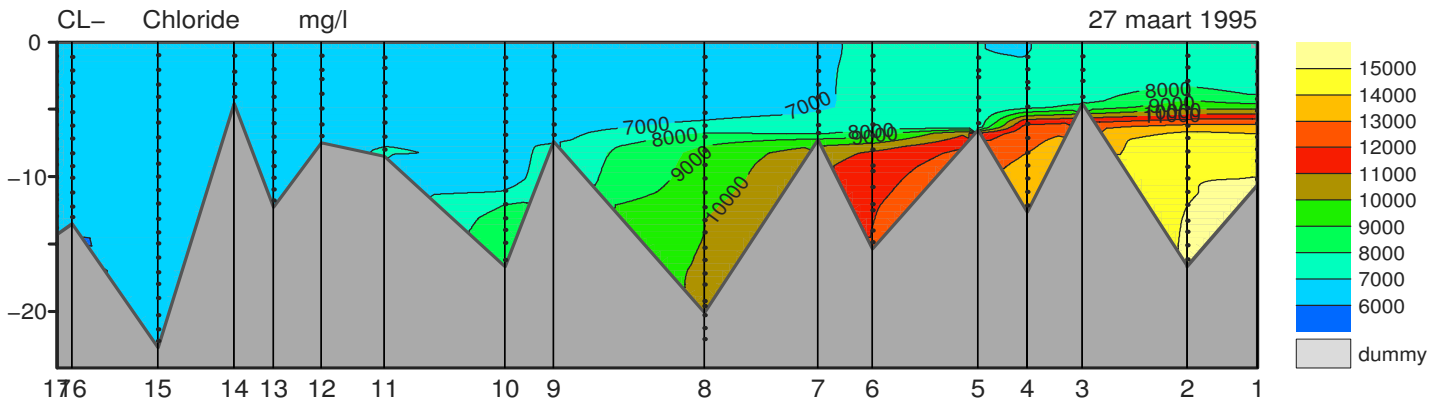

Met  <Esc> sluit u dit scherm.

Vooruit in de tijd met:
linker muisknop of  <Page Down>.

Terug in de tijd met:
rechter muisknop of  <Page Up>.

VEERSE MEER

VEERSE MEER

VEERSE MEER

VEERSE MEER

VEERSE MEER