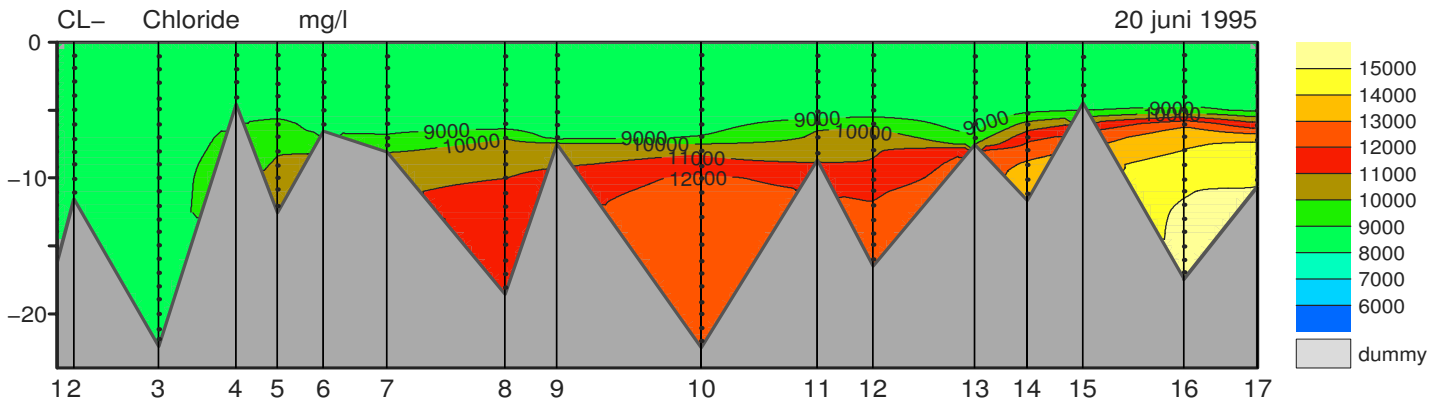

Met  <Esc> sluit u dit scherm.

Vooruit in de tijd met:
linker muisknop of  <Page Down>.

Terug in de tijd met:
rechter muisknop of  <Page Up>.

VEERSE MEER

VEERSE MEER

VEERSE MEER

VEERSE MEER

VEERSE MEER