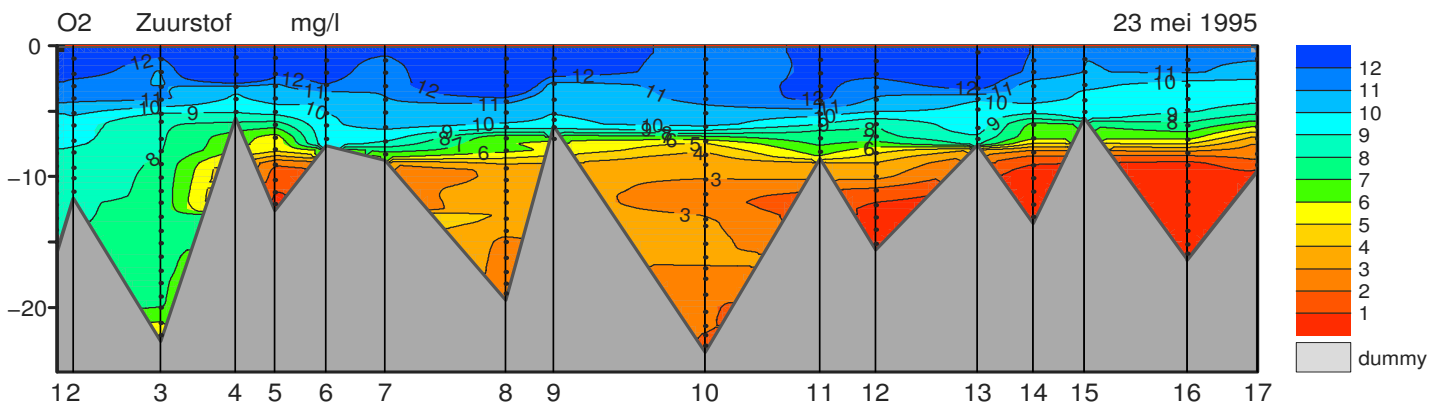

Met  <Esc> sluit u dit scherm.

Vooruit in de tijd met:
linker muisknop of  <Page Down>.

Terug in de tijd met:
rechter muisknop of  <Page Up>.

VEERSE MEER

VEERSE MEER

VEERSE MEER

VEERSE MEER

VEERSE MEER