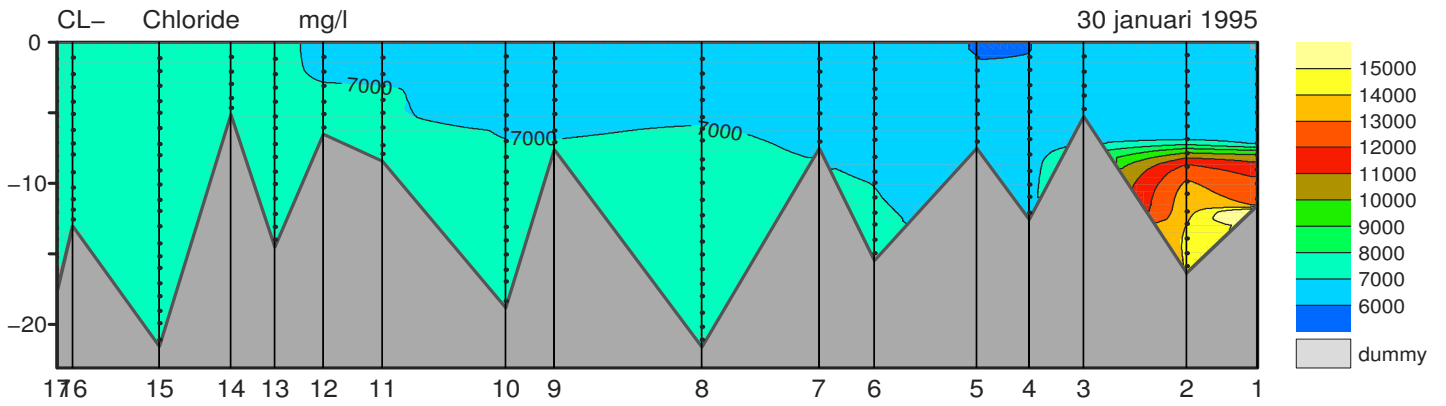

VEERSE MEER