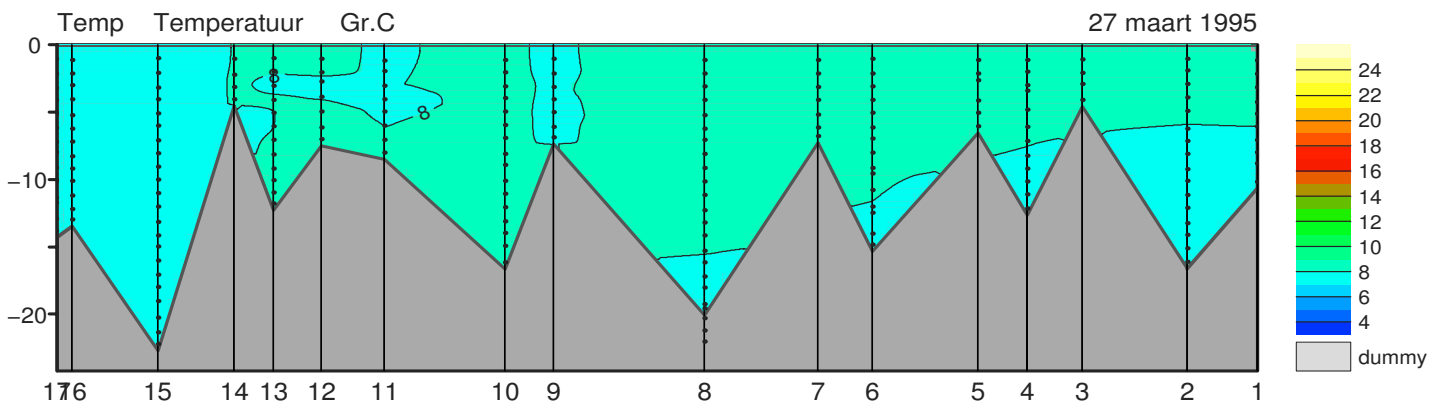

Met  <Esc> sluit u dit scherm.

Vooruit in de tijd met:
linker muisknop of  <Page Down>.

Terug in de tijd met:
rechter muisknop of  <Page Up>.

VEERSE MEER

VEERSE MEER

VEERSE MEER

VEERSE MEER

VEERSE MEER