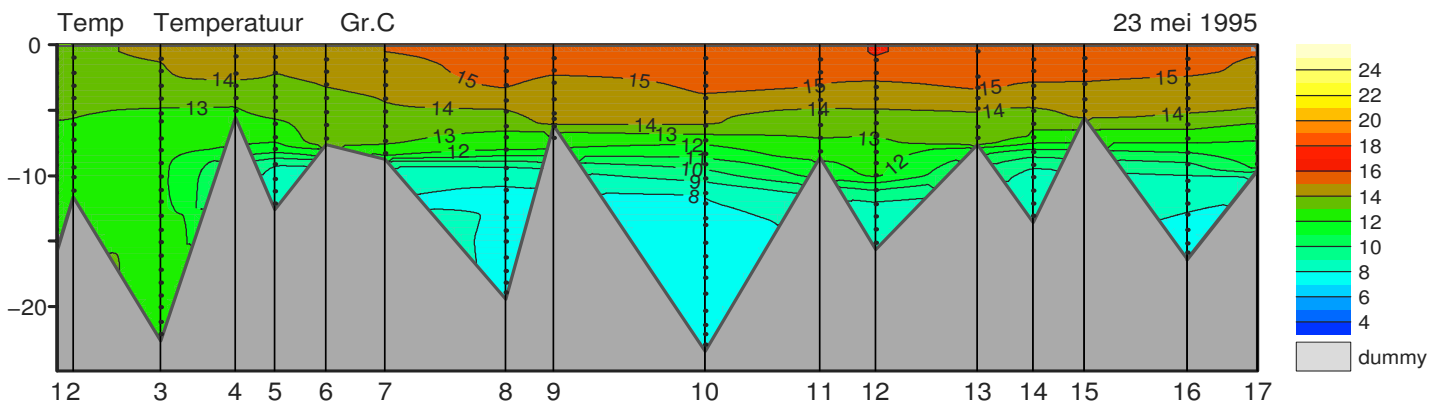

Met  <Esc> sluit u dit scherm.

Vooruit in de tijd met:
linker muisknop of  <Page Down>.

Terug in de tijd met:
rechter muisknop of  <Page Up>.

VEERSE MEER

VEERSE MEER

VEERSE MEER

VEERSE MEER

VEERSE MEER