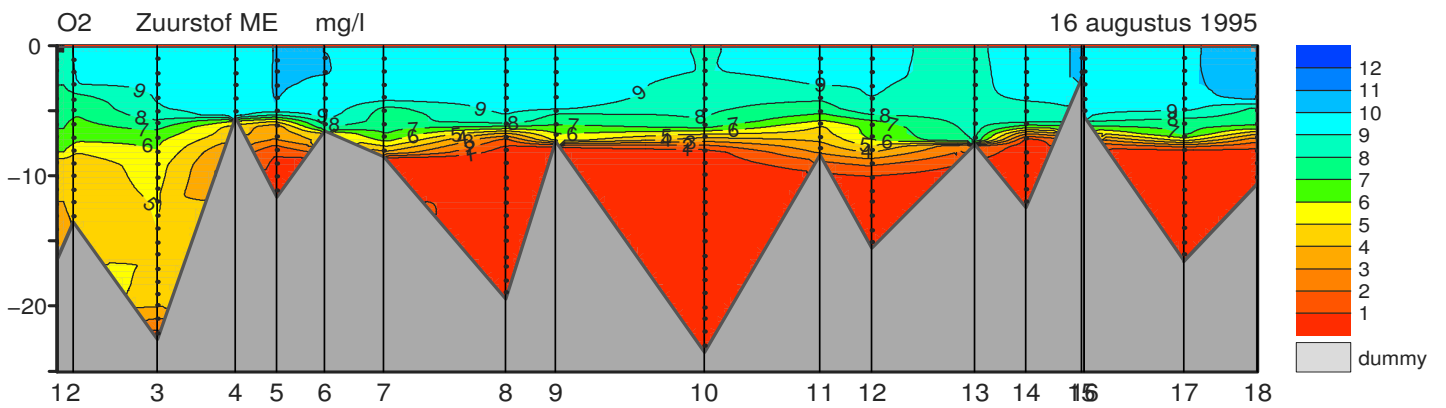

VEERSE MEER