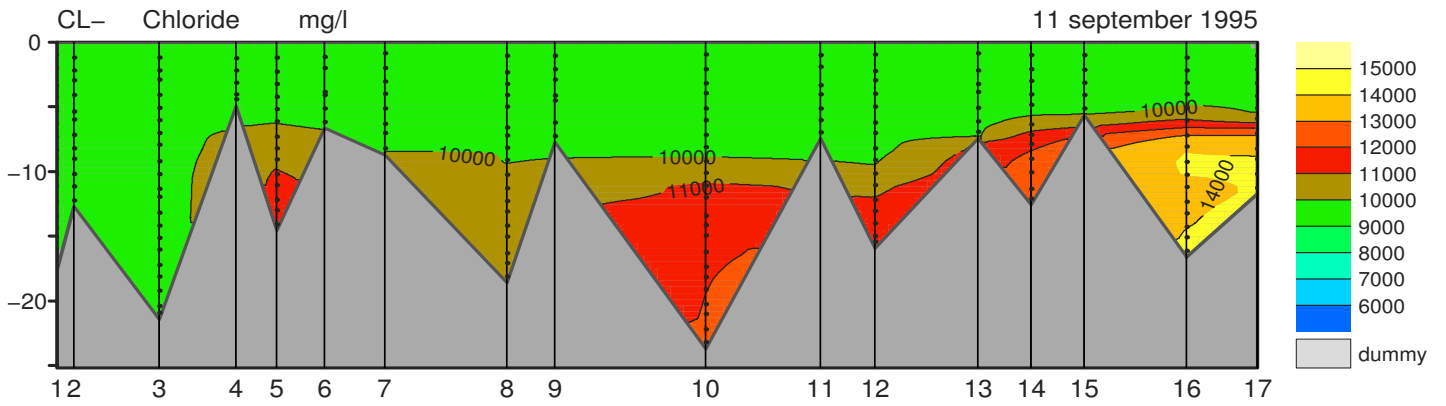

VEERSE MEER