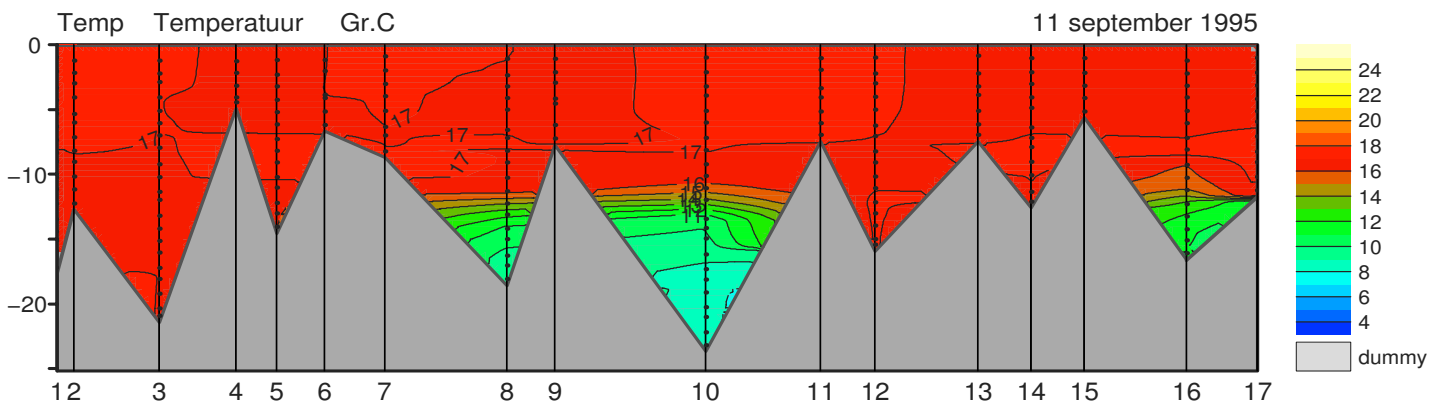

VEERSE MEER