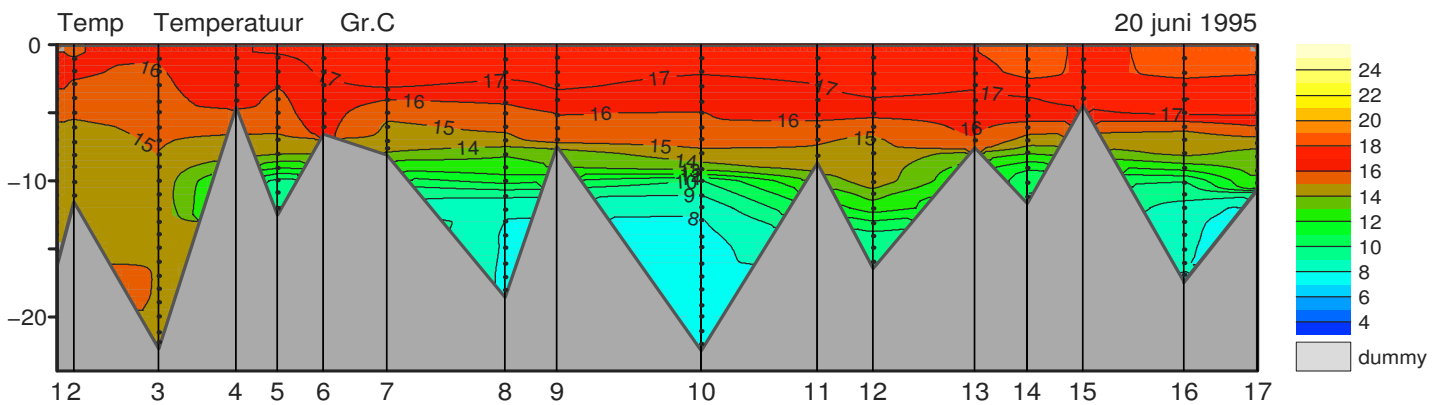

Met  <Esc> sluit u dit scherm.

Vooruit in de tijd met:
linker muisknop of  <Page Down>.

Terug in de tijd met:
rechter muisknop of  <Page Up>.

VEERSE MEER

VEERSE MEER

VEERSE MEER

VEERSE MEER

VEERSE MEER