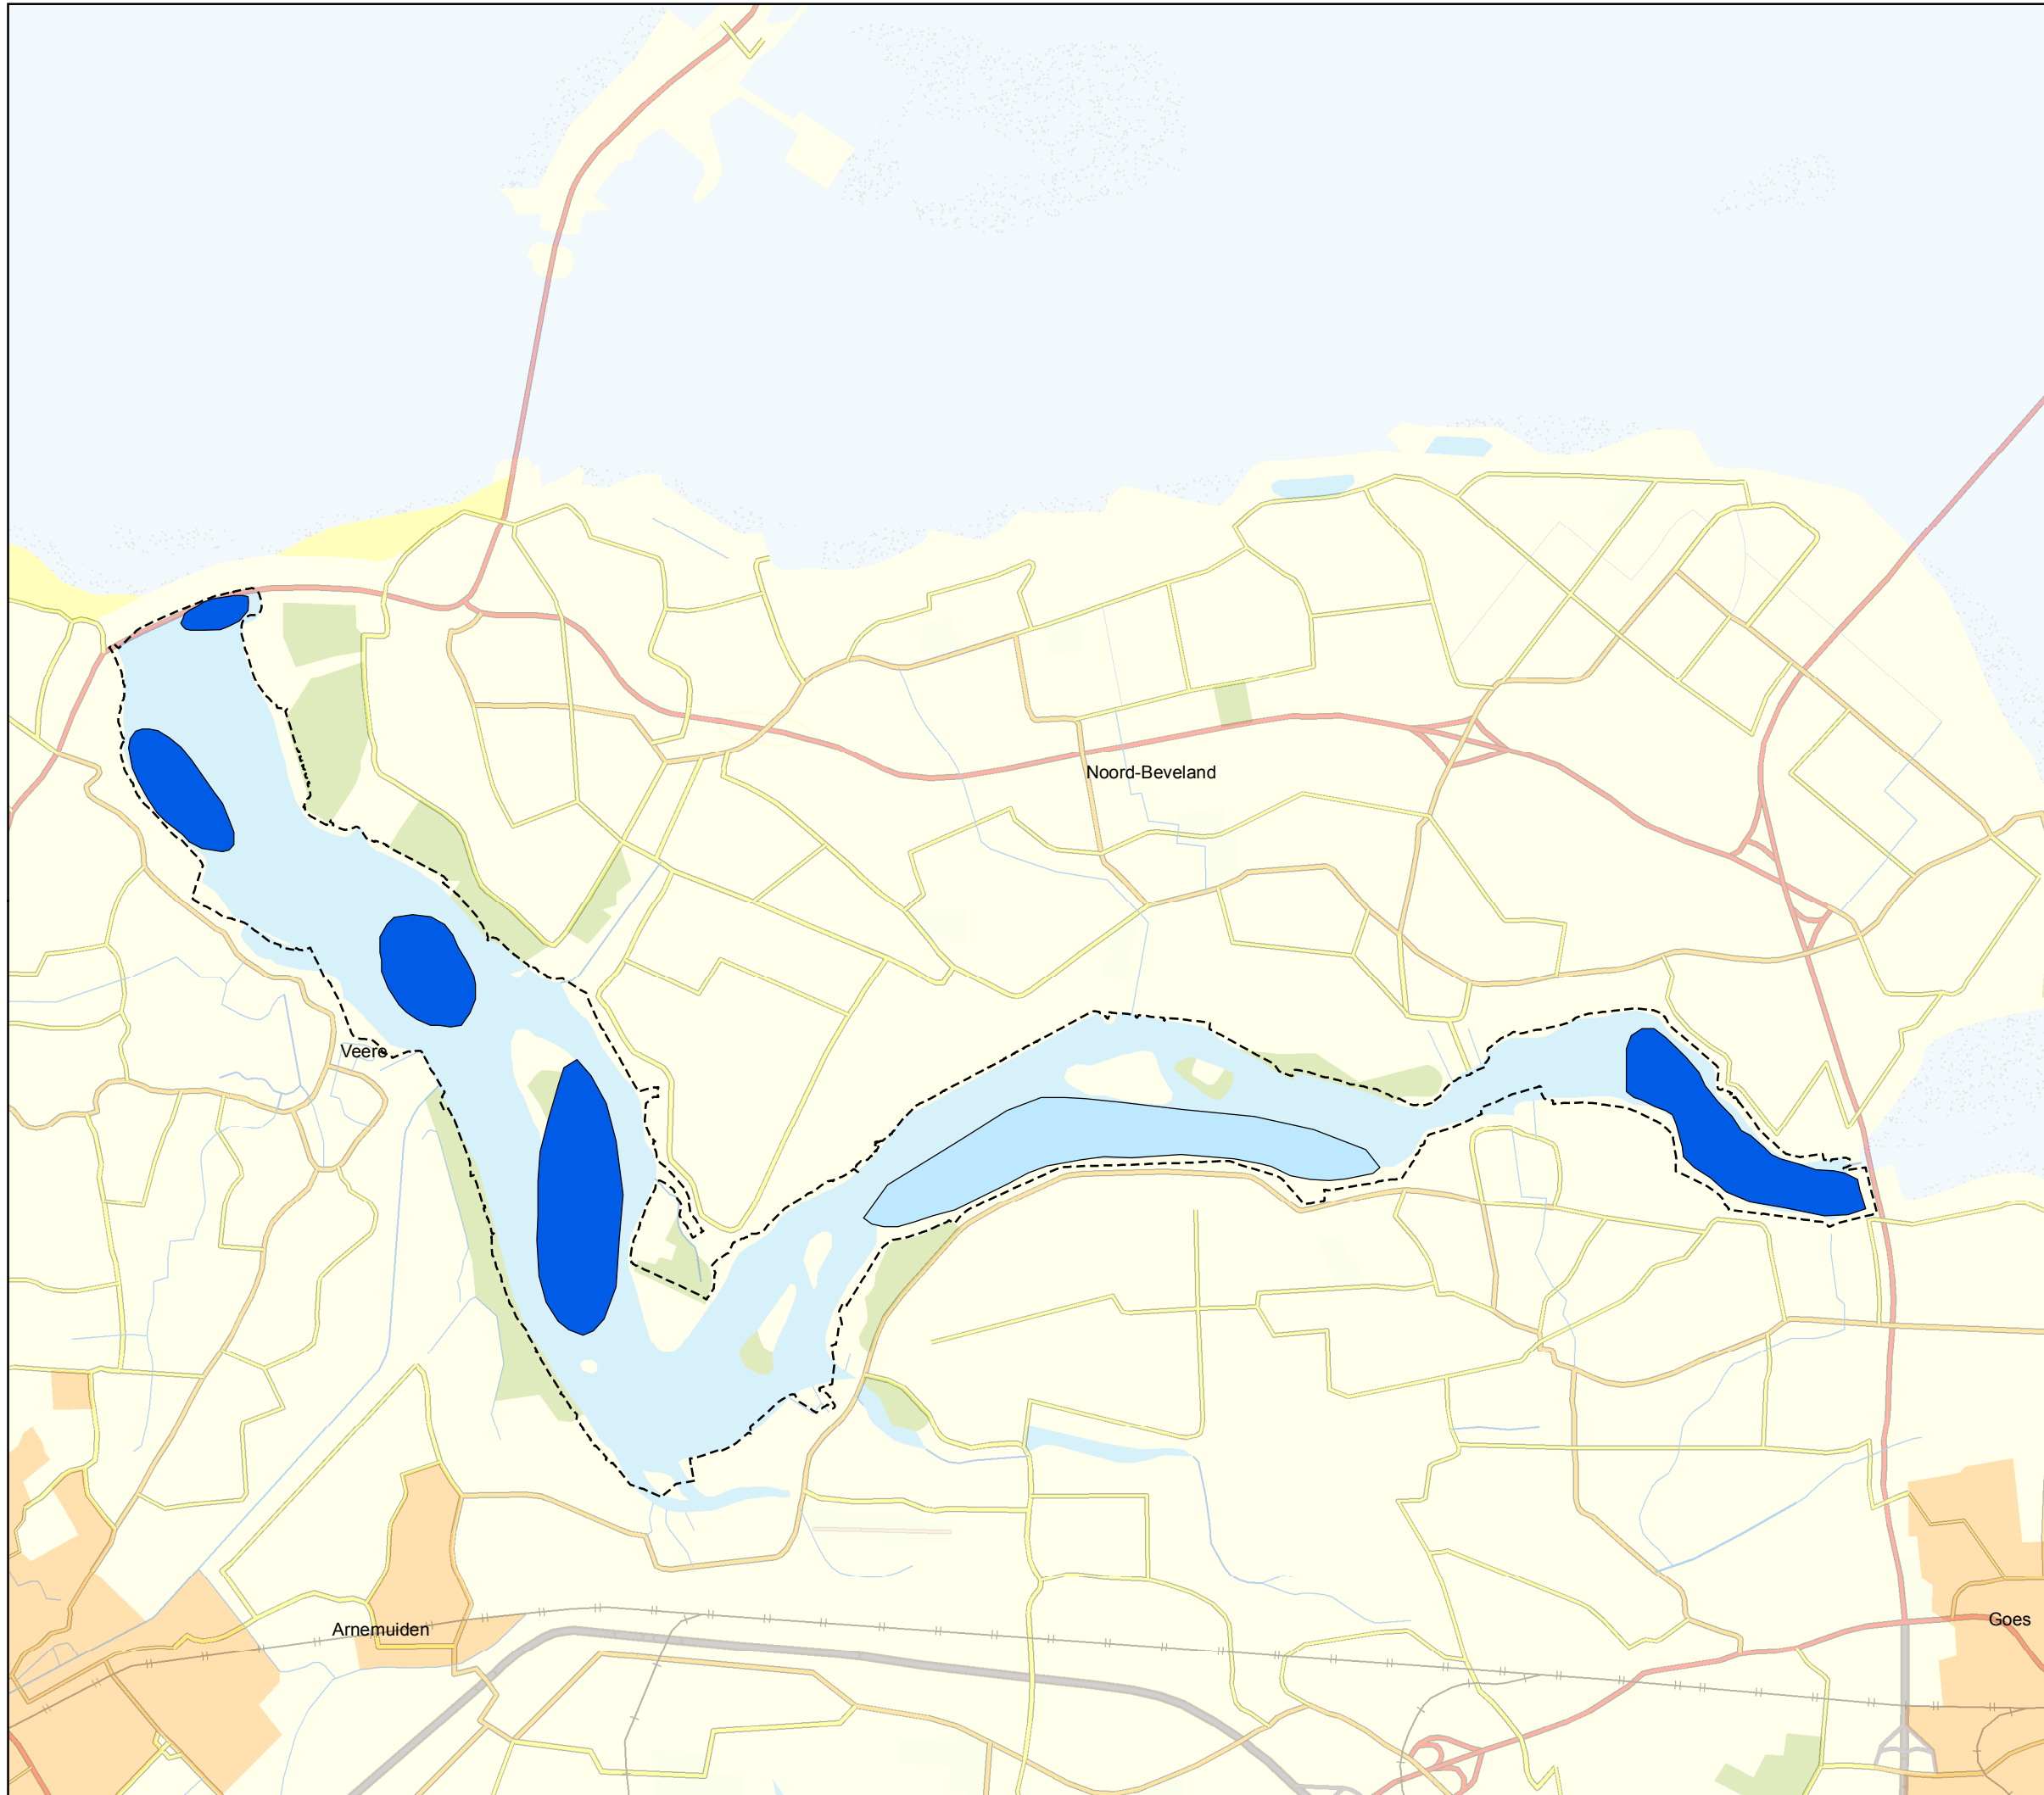

Veerse Meer

Kwetsbare gebieden voor vogels

Legenda

--- N2000-grens Veerse meer

Kwetsbare gebieden

Seizoen

Jaarrond

Winter

RWS WD, 07-03-2013

schaal 1:60.000

Ministerie van Verkeer en Waterstaat
Directoraat-Generaal Rijkswaterstaat
Waterdienst

topografische achtergrond © Topografische Dienst Kadaster