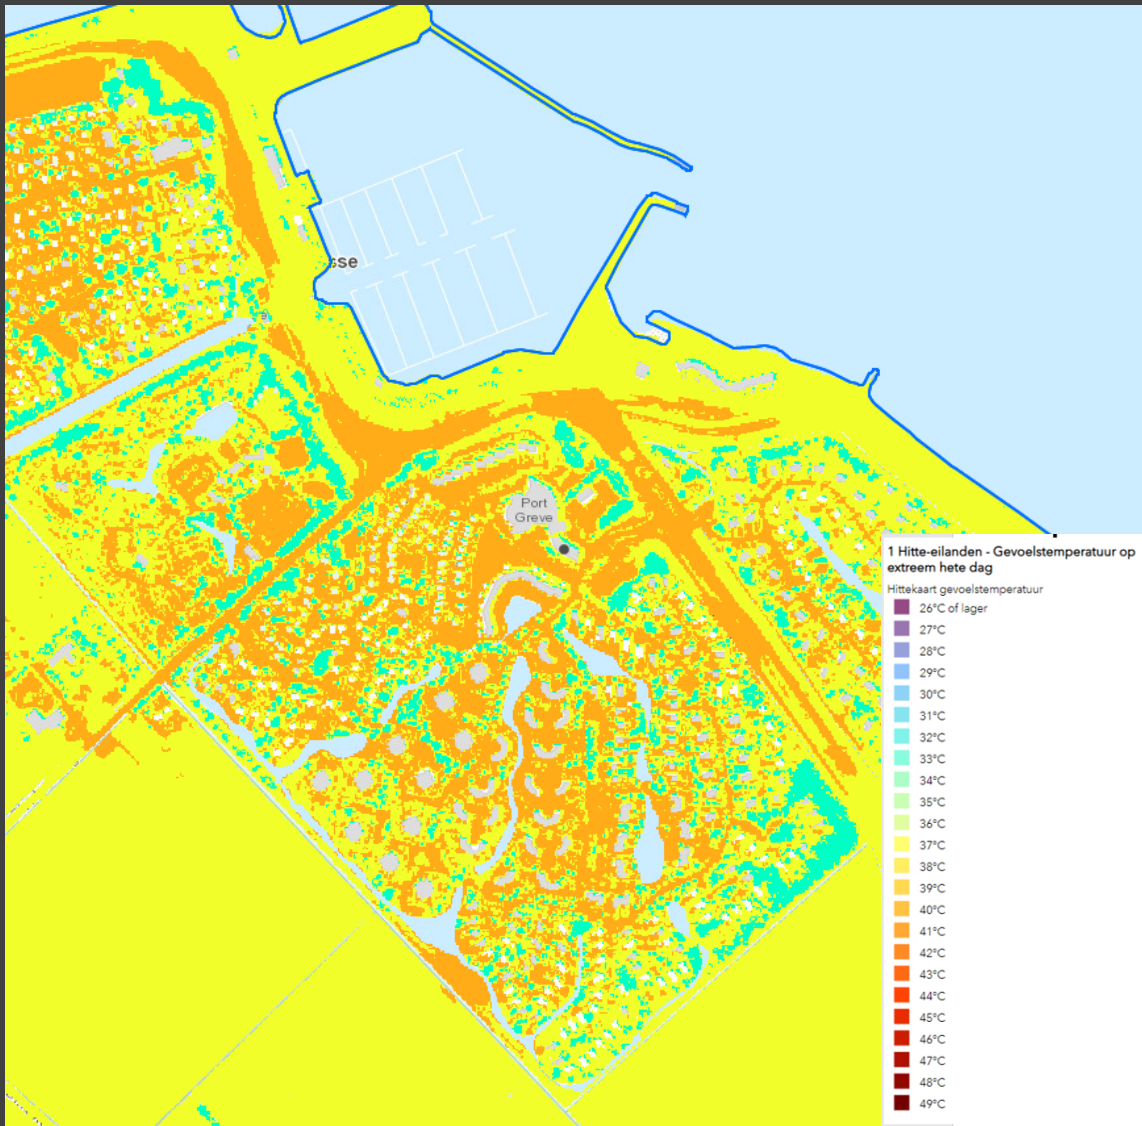

wat
verschillende
thema's

Klimaat

de
nieuwe
waarde

waterdiepte bij hevige neerslag Vlissingen

waterdiepte bij hevige neerslag Port Greve

waterdiepte bij hevige neerslag De Baeckermat

temperatuur 2020 Vlissingen

de
nieuwe
waarde

temperatuur 2050 Vlissingen

de
nieuwe
waarde

temperatuur 2050 Vlissingen- centrum

de
nieuwe
waarde

BUITING
ADVIES
NATUUR LANDSCHAP

groenkaart Vlissingen

de
nieuwe
waarde

temperatuur 2020 Landal Port Greve

de
nieuwe
waarde

BUITING
ADVIES
NATUUR LANDSCHAP

temperatuur 2050 Port Greve

de
nieuwe
waarde

BUITING
ADVIES
NATUUR LANDSCHAP

groenkaart Port Greve

de
nieuwe
waarde