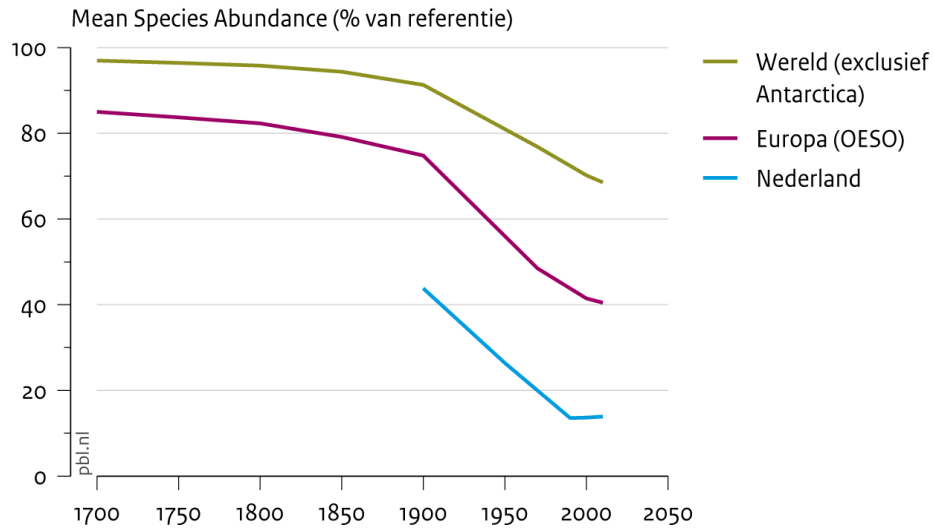

BUITING
ADVIES
NATUUR LANDSCHAP

temperatuur 2020 De Baeckermat Westdorpe

de
nieuwe
waarde

BUITING
ADVIES
NATUUR LANDSCHAP

temperatuur 2050 De Baeckermat

de
nieuwe
waarde

BUITING
ADVIES
NATUUR LANDSCHAP

groenkaart De Baeckermat

de
nieuwe
waarde

oorzaak & oplossing

de
 nieuwe
 waarde

Biodiversiteit

Bron: Compendium voor de Leefomgeving (www.clo.nl/nl144002)

www.pbl.nl

Biodiversiteit

Biodiversiteit

Bron: Compendium voor de Leefomgeving (www.clo.nl/nl144002)

www.pbl.nl

Biodiversiteit
(in NL al 88%
verdwenen en de
afname zet nog
steeds door)

biodiversiteit
staat onder
druk

dagvlinders Vlissingen

de
nieuwe
waarde