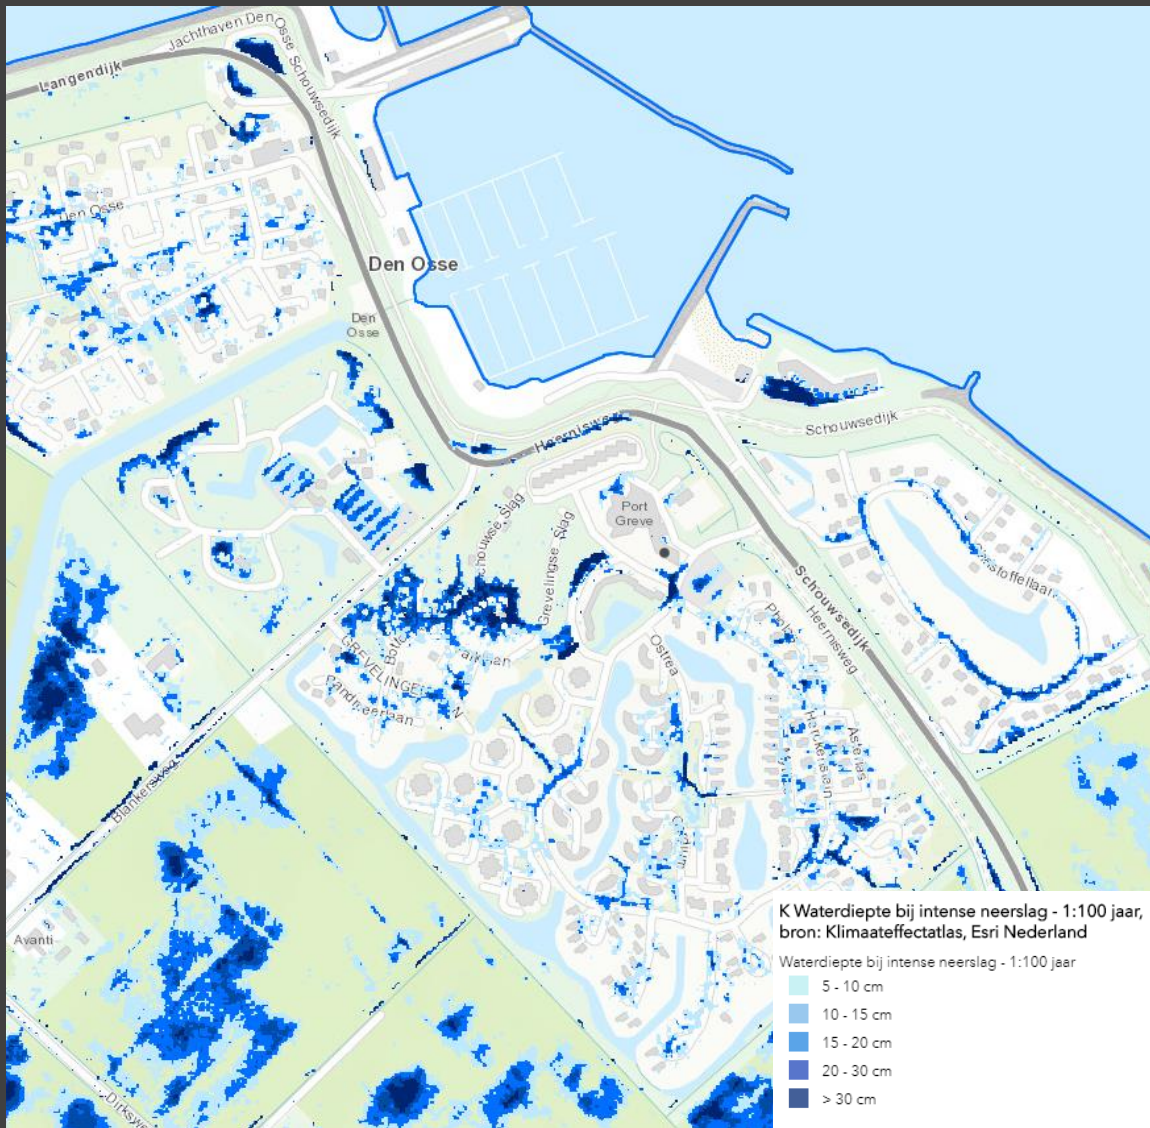

wat
verschillende
thema's

Klimaat

de
nieuwe
waarde

waterdiepte bij hevige neerslag Vlissingen

waterdiepte bij hevige neerslag Port Greve

waterdiepte bij hevige neerslag De Baeckermat

temperatuur 2020 Vlissingen