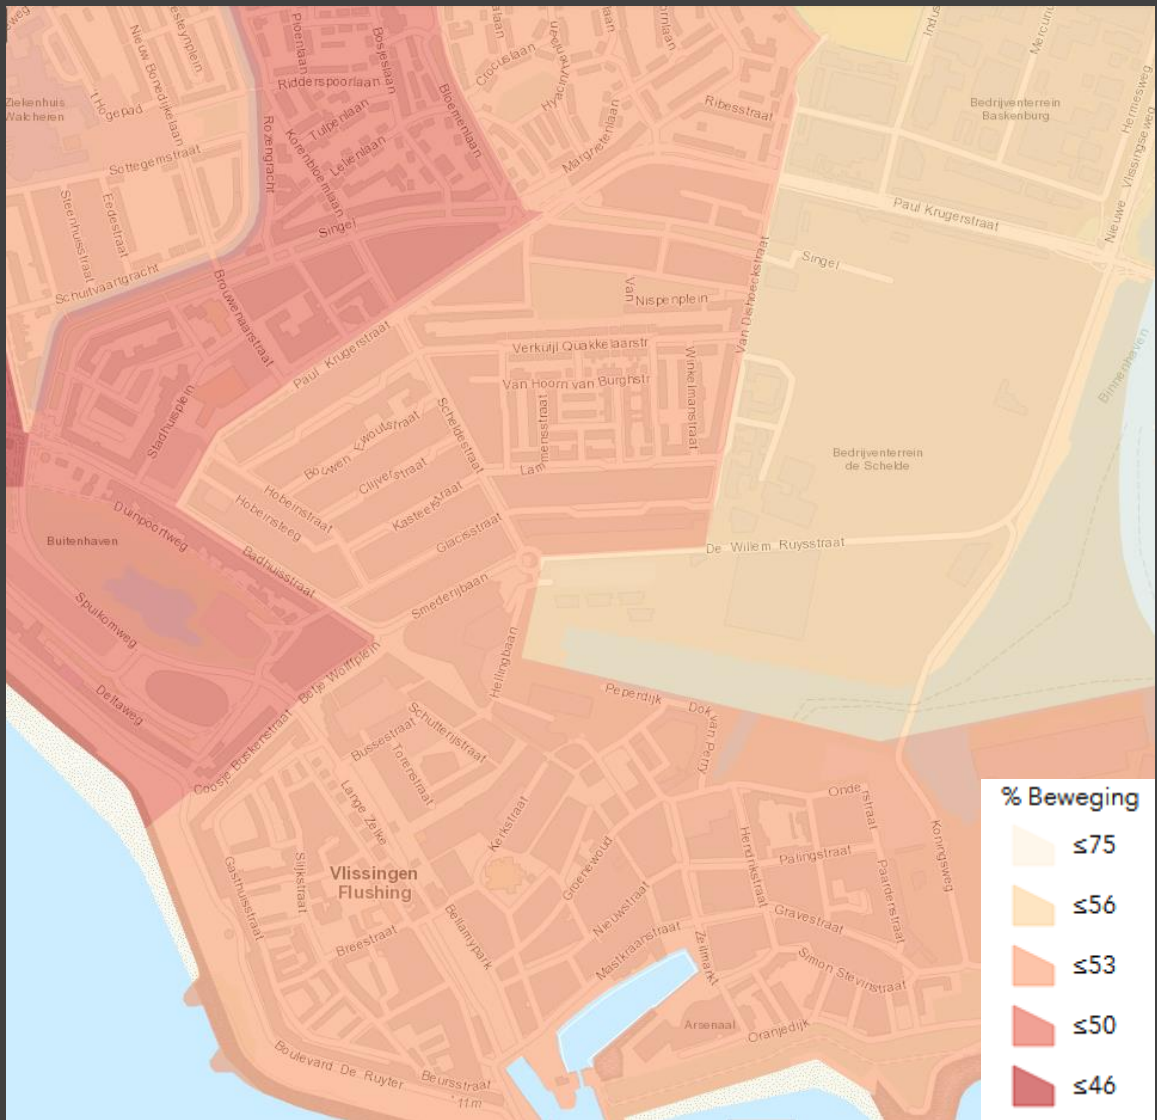

eenzaamheid Vlissingen

bewegen Vlissingen

voorkomen van huidkanker Port Greve (bomenkaart)

de
nieuwe
waarde

voorkomen van huidkanker De Baeckermat (bomenkaart)

voorkomen van huidkanker Westdorpe (bomenkaart)