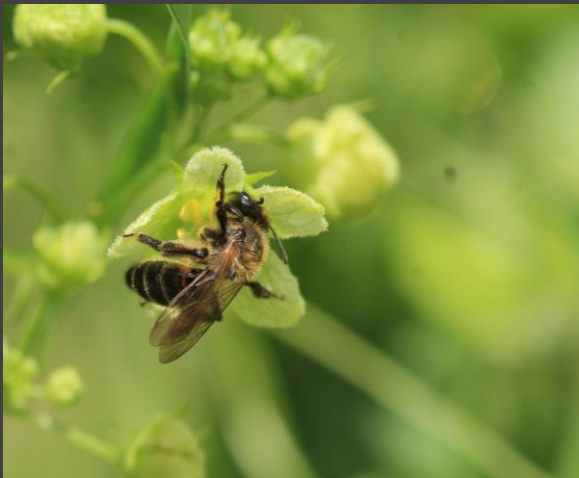

Bron: Compendium voor de Leefomgeving (www.clo.nl/nl144002)

www.pbl.nl

Biodiversiteit
(in NL al 88%
verdwenen en de
afname zet nog
steeds door)

biodiversiteit
staat onder
druk

dagvlinders Vlissingen

de
nieuwe
waarde