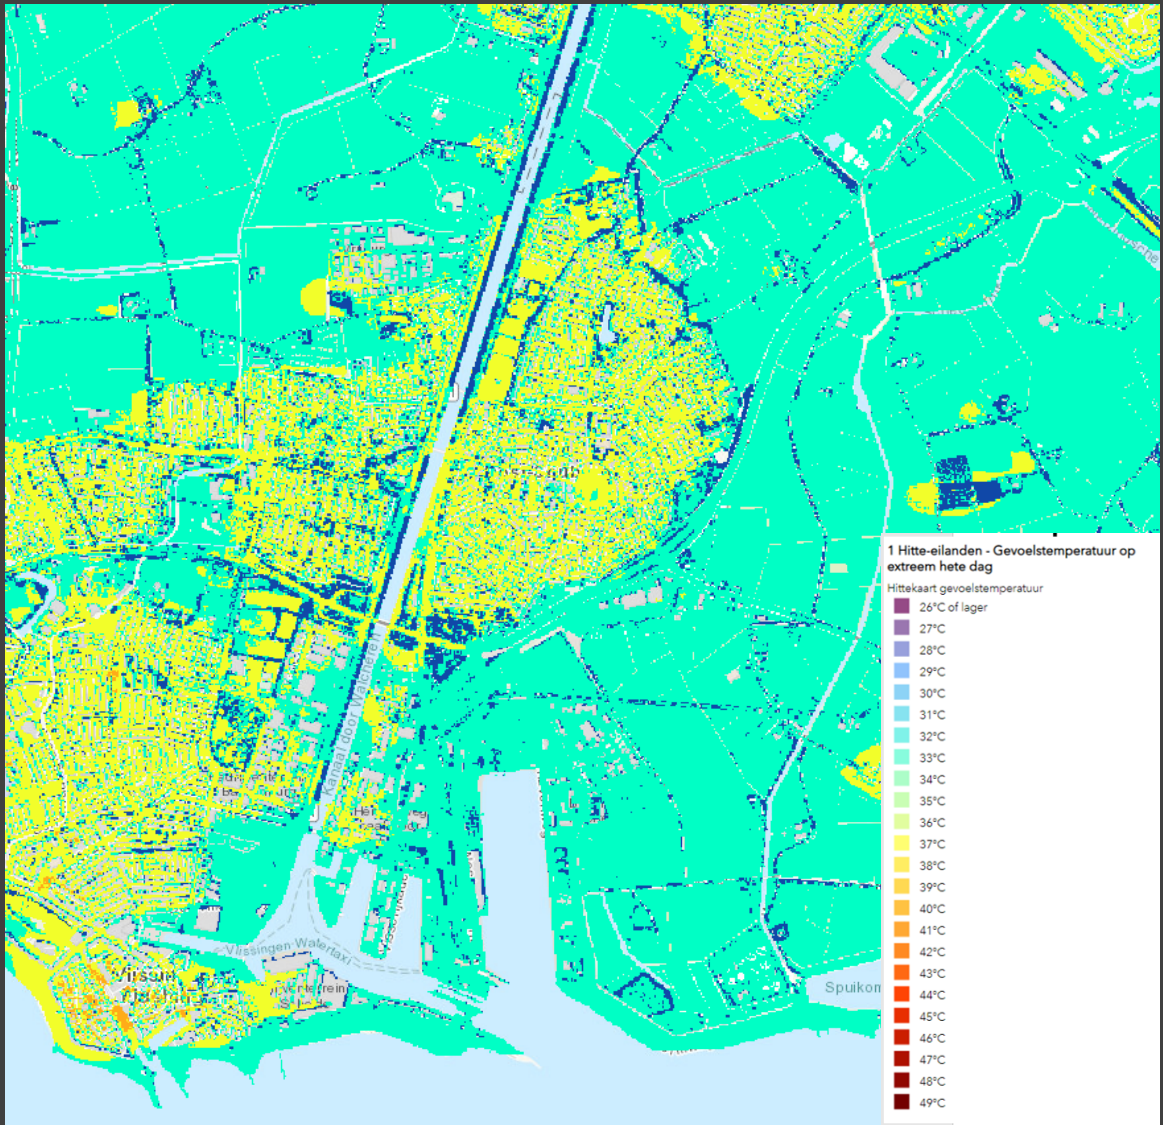

wat
verschillende
thema's

Klimaat

de
nieuwe
waarde

waterdiepte bij hevige neerslag Vlissingen

waterdiepte bij hevige neerslag Port Greve

waterdiepte bij hevige neerslag De Baeckermat

temperatuur 2020 Vlissingen