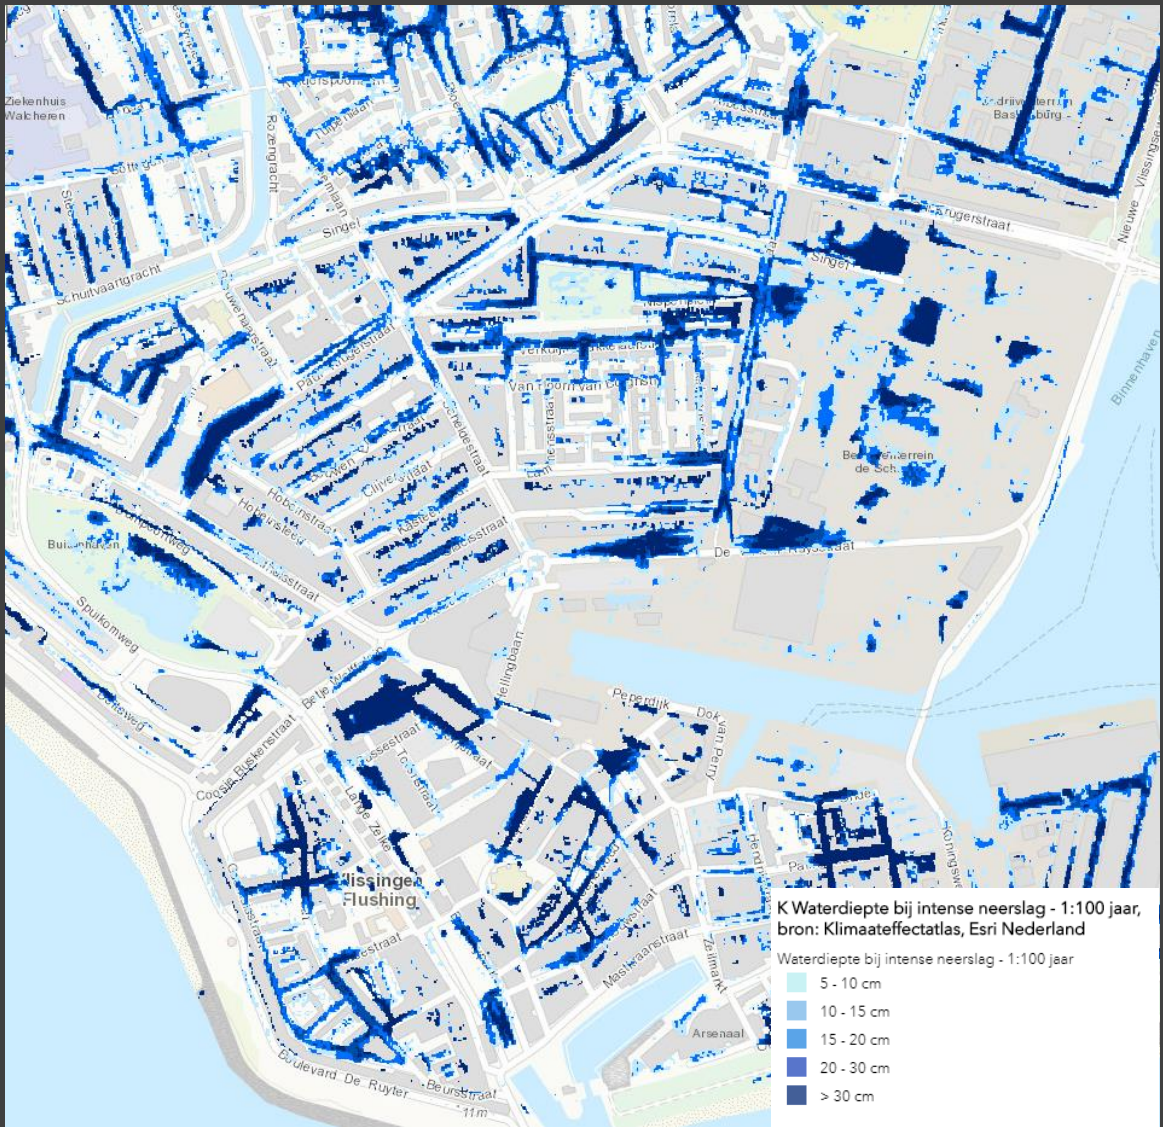

wat
verschillende
thema's

Klimaat

de
nieuwe
waarde

waterdiepte bij hevige neerslag Vlissingen

waterdiepte bij hevige neerslag Port Greve

waterdiepte bij hevige neerslag De Baeckermat

temperatuur 2020 Vlissingen