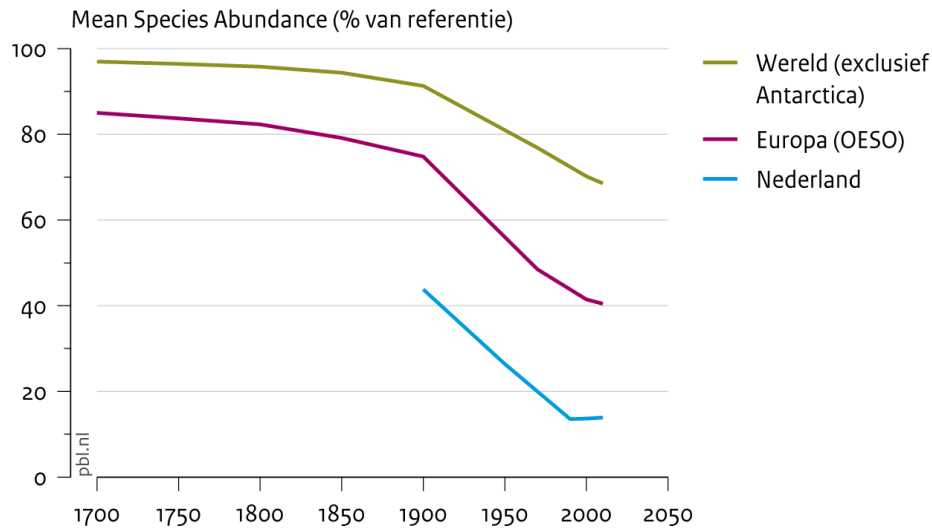

BUITING
ADVIES
NATUUR LANDSCHAP

temperatuur 2020 De Baeckermat Westdorpe

de
nieuwe
waarde

BUITING
ADVIES
NATUUR LANDSCHAP

temperatuur 2050 De Baeckermat

de
nieuwe
waarde

BUITING
ADVIES
NATUUR LANDSCHAP

groenkaart De Baeckermat

de
nieuwe
waarde

oorzaak & oplossing

de
 nieuwe
 waarde

Biodiversiteit

Bron: Compendium voor de Leefomgeving (www.clo.nl/nl144002)

www.pbl.nl

Biodiversiteit

Biodiversiteit

Bron: Compendium voor de Leefomgeving (www.clo.nl/nl144002)

www.pbl.nl

Biodiversiteit
(in NL al 88%
verdwenen en de
afname zet nog
steeds door)

biodiversiteit
staat onder
druk

dagvlinders Vlissingen

de
nieuwe
waarde