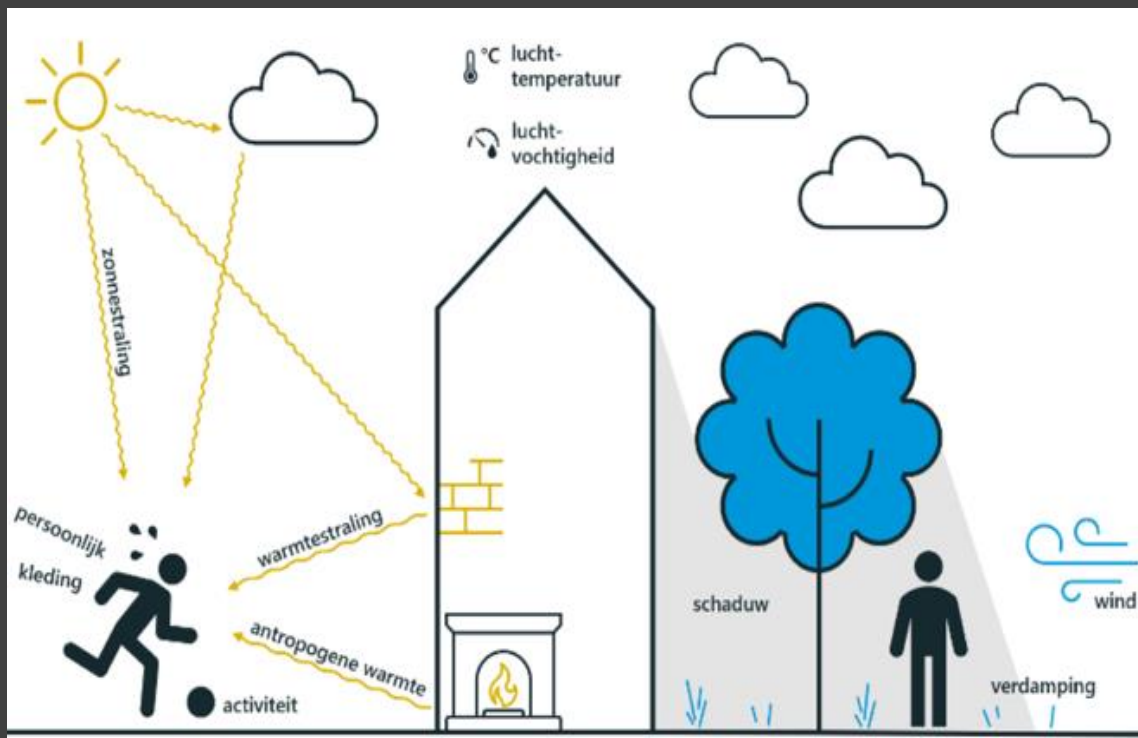

oorzaak & oplossing