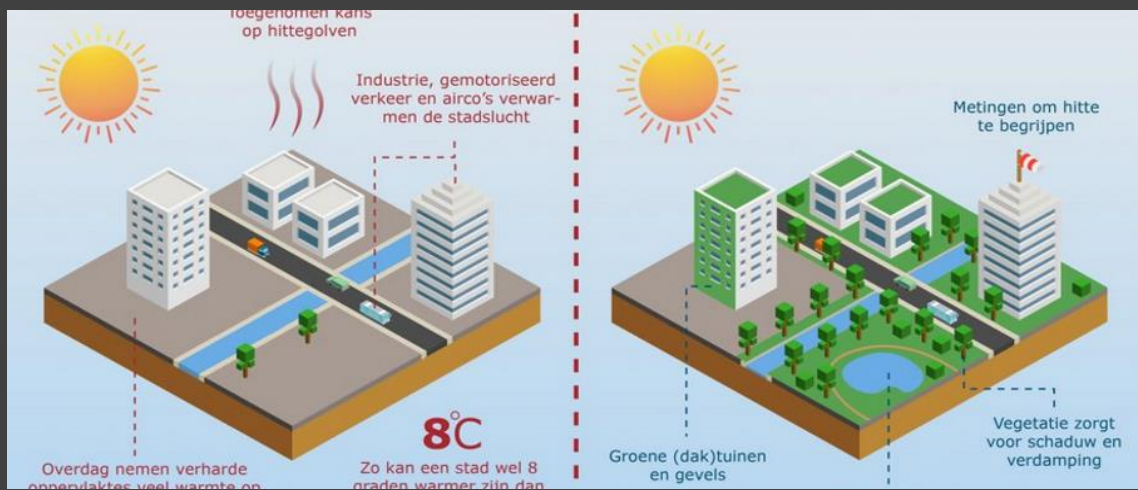

de
nieuwe
waarde