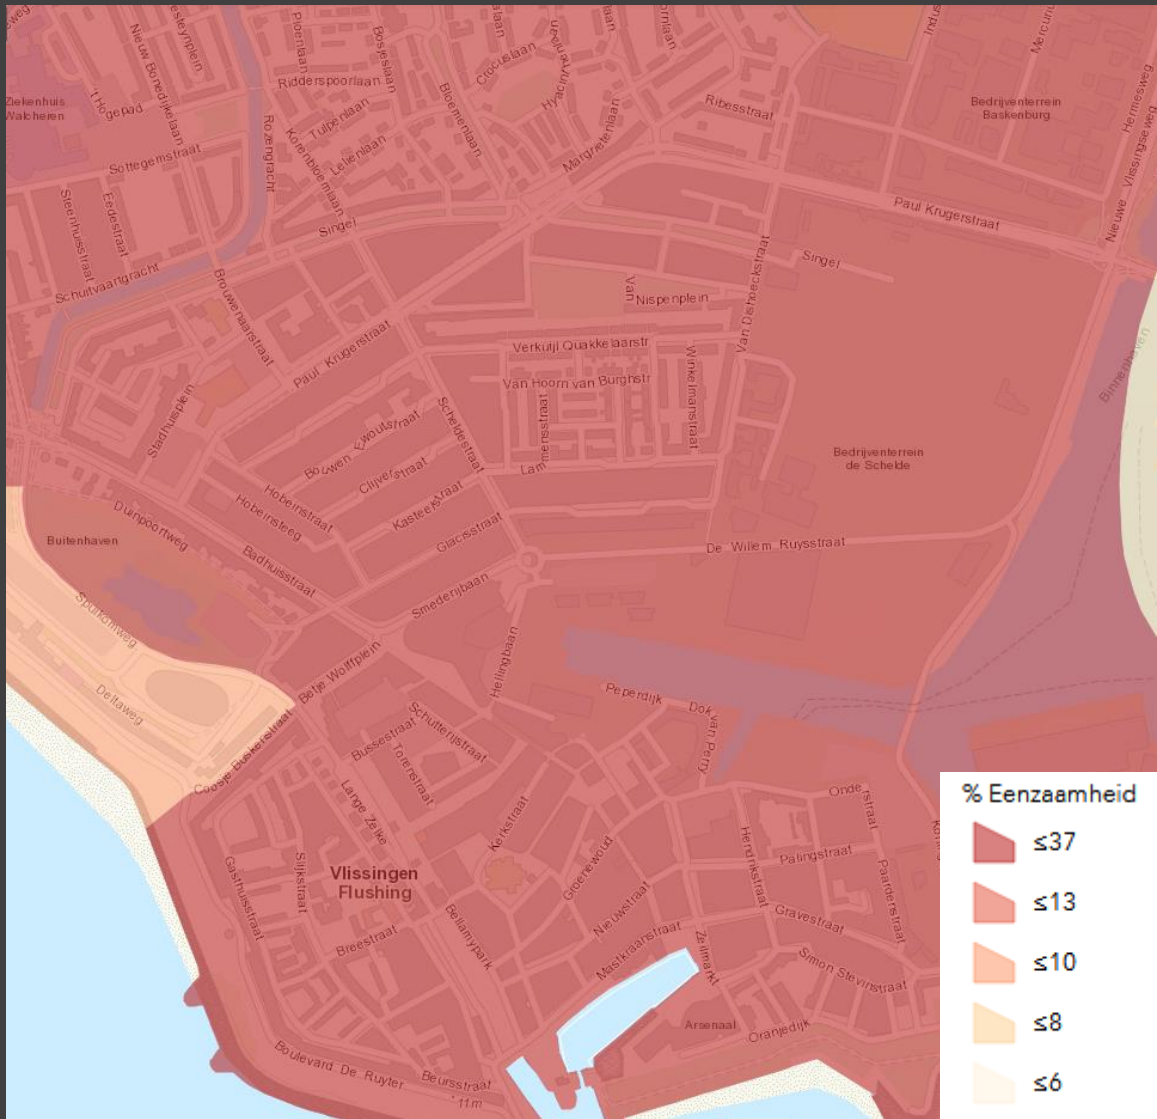

eenzaamheid Vlissingen

bewegen Vlissingen

voorkomen van huidkanker Port Greve (bomenkaart)

de
nieuwe
waarde

voorkomen van huidkanker De Baeckermat (bomenkaart)

voorkomen van huidkanker Westdorpe (bomenkaart)