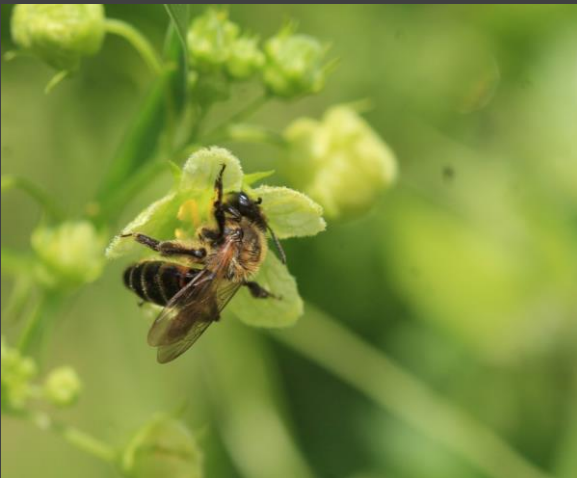

Biodiversiteit

Bron: Compendium voor de Leefomgeving (www.clo.nl/nl144002)

www.pbl.nl

Biodiversiteit