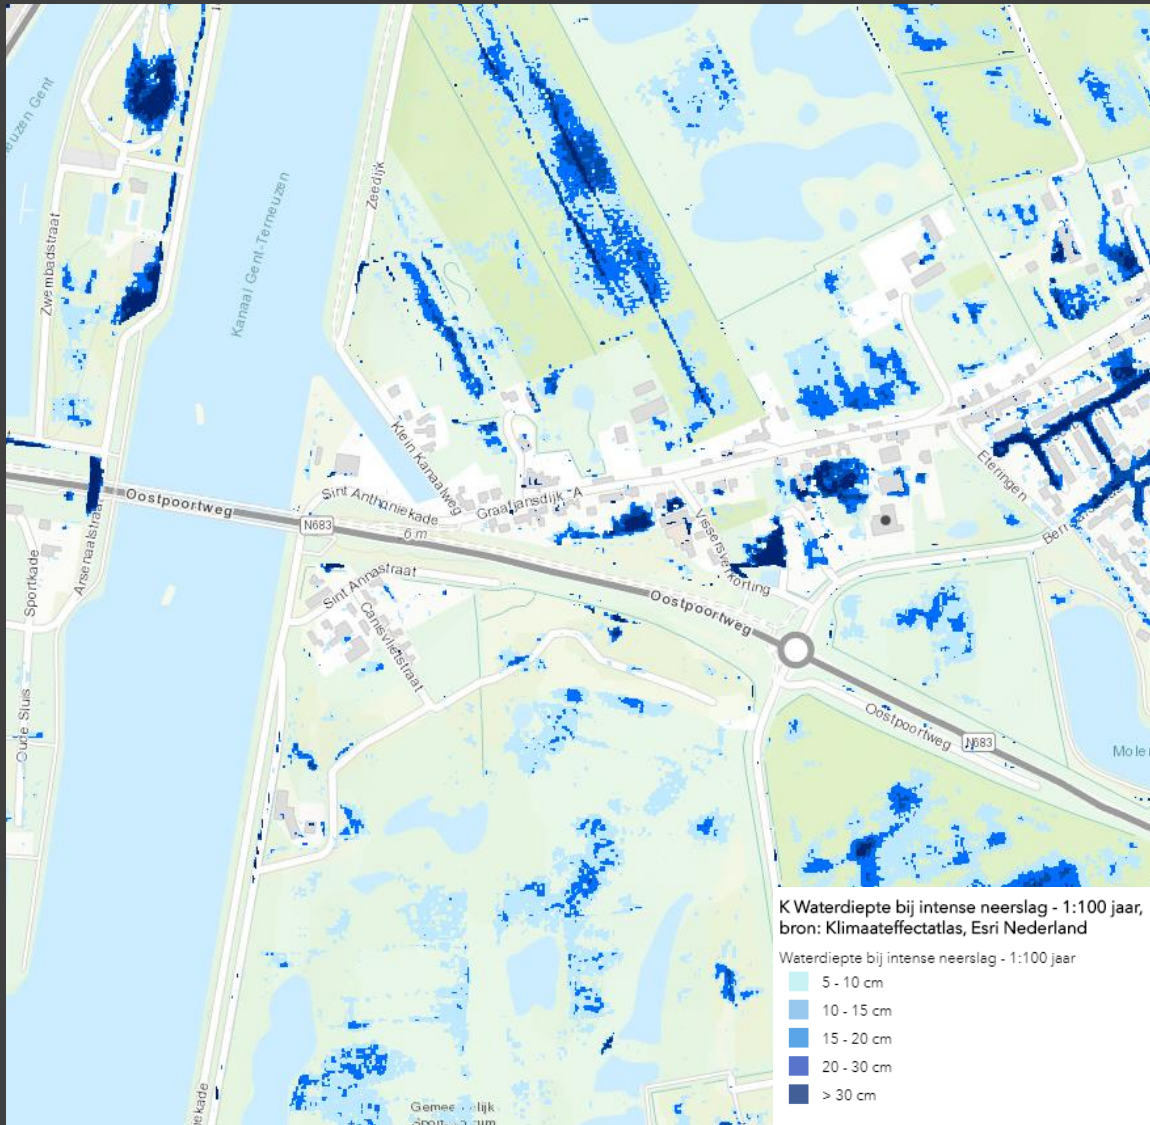

wat
verschillende
thema's

Klimaat

de
nieuwe
waarde

waterdiepte bij hevige neerslag Vlissingen

waterdiepte bij hevige neerslag Port Greve

waterdiepte bij hevige neerslag De Baeckermat

temperatuur 2020 Vlissingen