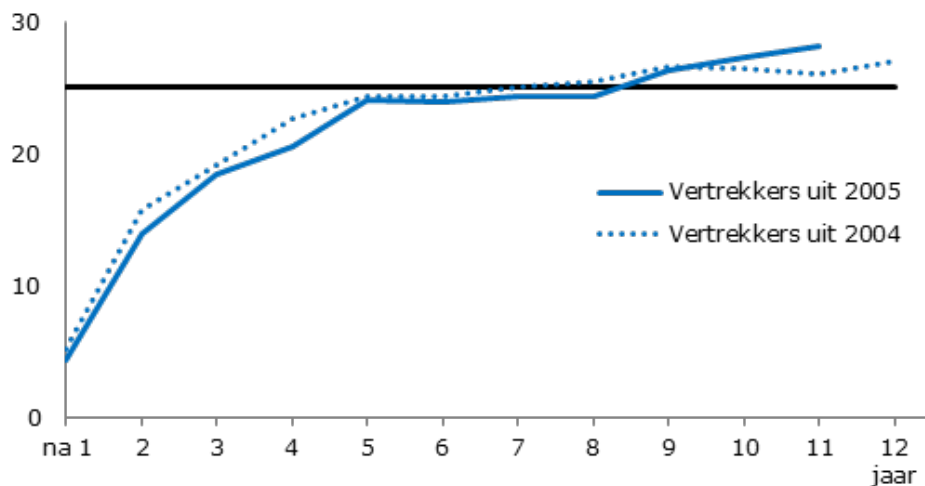

Aanvullende analyses

TERUGKEER AL JAREN ROND DE 25%
% dat terugkeert binnen zes jaar (15-30 jarigen)

VERTREKKERS UIT 2003
% dat terugkeert (15-30 jarigen)

Onderzoek Zeeuwse jongvolwassenen

VERTREKKERS UIT 2004 en 2005
% dat terugkeert (21-23 jarigen)