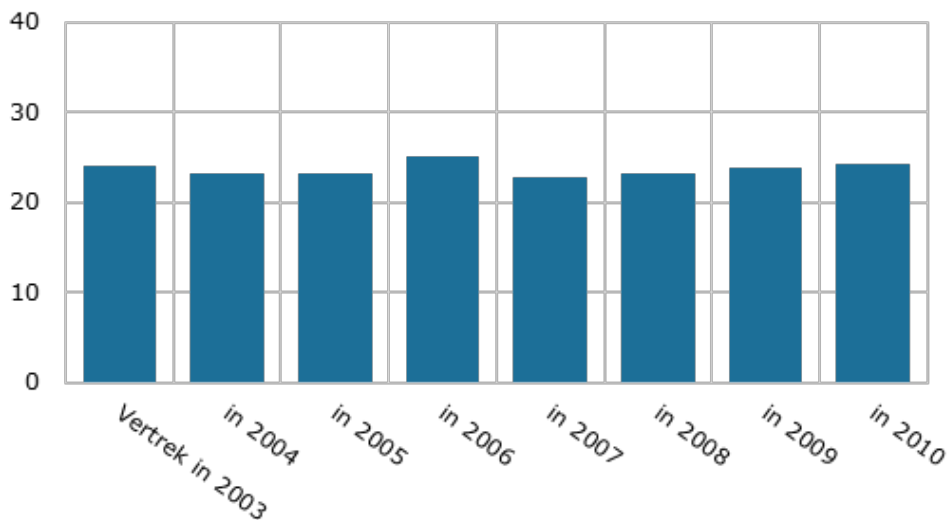

ZB| Planbureau
en Bibliotheek
van Zeeland

Onderzoek

Jeugdmonitor Zeeland –
Zeeuwse jongvolwassenen

wij zijn **vol** van Zeeland

Onderzoeksverantwoording Verhuizingen onder jongvolwassenen

De resultaten van de analyse zijn terug te vinden in de bijbehorende factsheet.

Aanvullende analyses

TERUGKEER AL JAREN ROND DE 25%
% dat terugkeert binnen zes jaar (15-30 jarigen)

VERTREKKERS UIT 2003
% dat terugkeert (15-30 jarigen)

Onderzoek Zeeuwse jongvolwassenen

VERTREKKERS UIT 2004 en 2005
% dat terugkeert (21-23 jarigen)