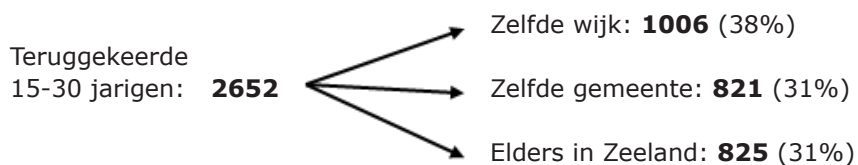

OOK GEMEENTE MIDDELBURG POPULAIR

Verhuissaldo per gemeente van 15-30 jarigen die terugkeren naar elders in Zeeland

	Verhuissaldo
Middelburg	+91
Goes	+51
Kapelle	+28
Terneuzen	+22
Noord-Beveland	+13
Tholen	-1
Hulst	-7
Borsele	-14
Reimerswaal	-21
Schouwen-Duiveland	-26
Sluis	-26
Vlissingen	-49
Veere	-61

Samenstelling:
Ruben de Cuyper (ZB)

ZB | Planbureau
en Bibliotheek
van Zeeland

Kousteensedijk 7
4331 JE Middelburg
Postbus 8004
4330 EA Middelburg
www.dezb.nl