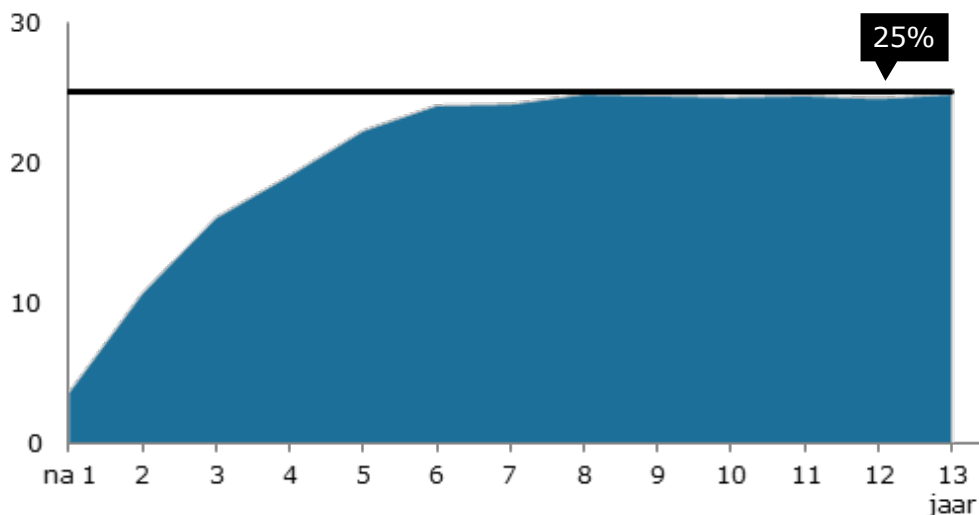

ZB| Planbureau
en Bibliotheek
van Zeeland

Onderzoek

Jeugdmonitor Zeeland –
Zeeuwse jongvolwassenen

wij zijn **vol** van Zeeland

Onderzoeksverantwoording Verhuizingen onder jongvolwassenen

De resultaten van de analyse zijn terug te vinden in de bijbehorende factsheet.

Aanvullende analyses

TERUGKEER AL JAREN ROND DE 25%
% dat terugkeert binnen zes jaar (15-30 jarigen)

VERTREKKERS UIT 2003
% dat terugkeert (15-30 jarigen)

Onderzoek Zeeuwse jongvolwassenen

VERTREKKERS UIT 2004 en 2005
% dat terugkeert (21-23 jarigen)