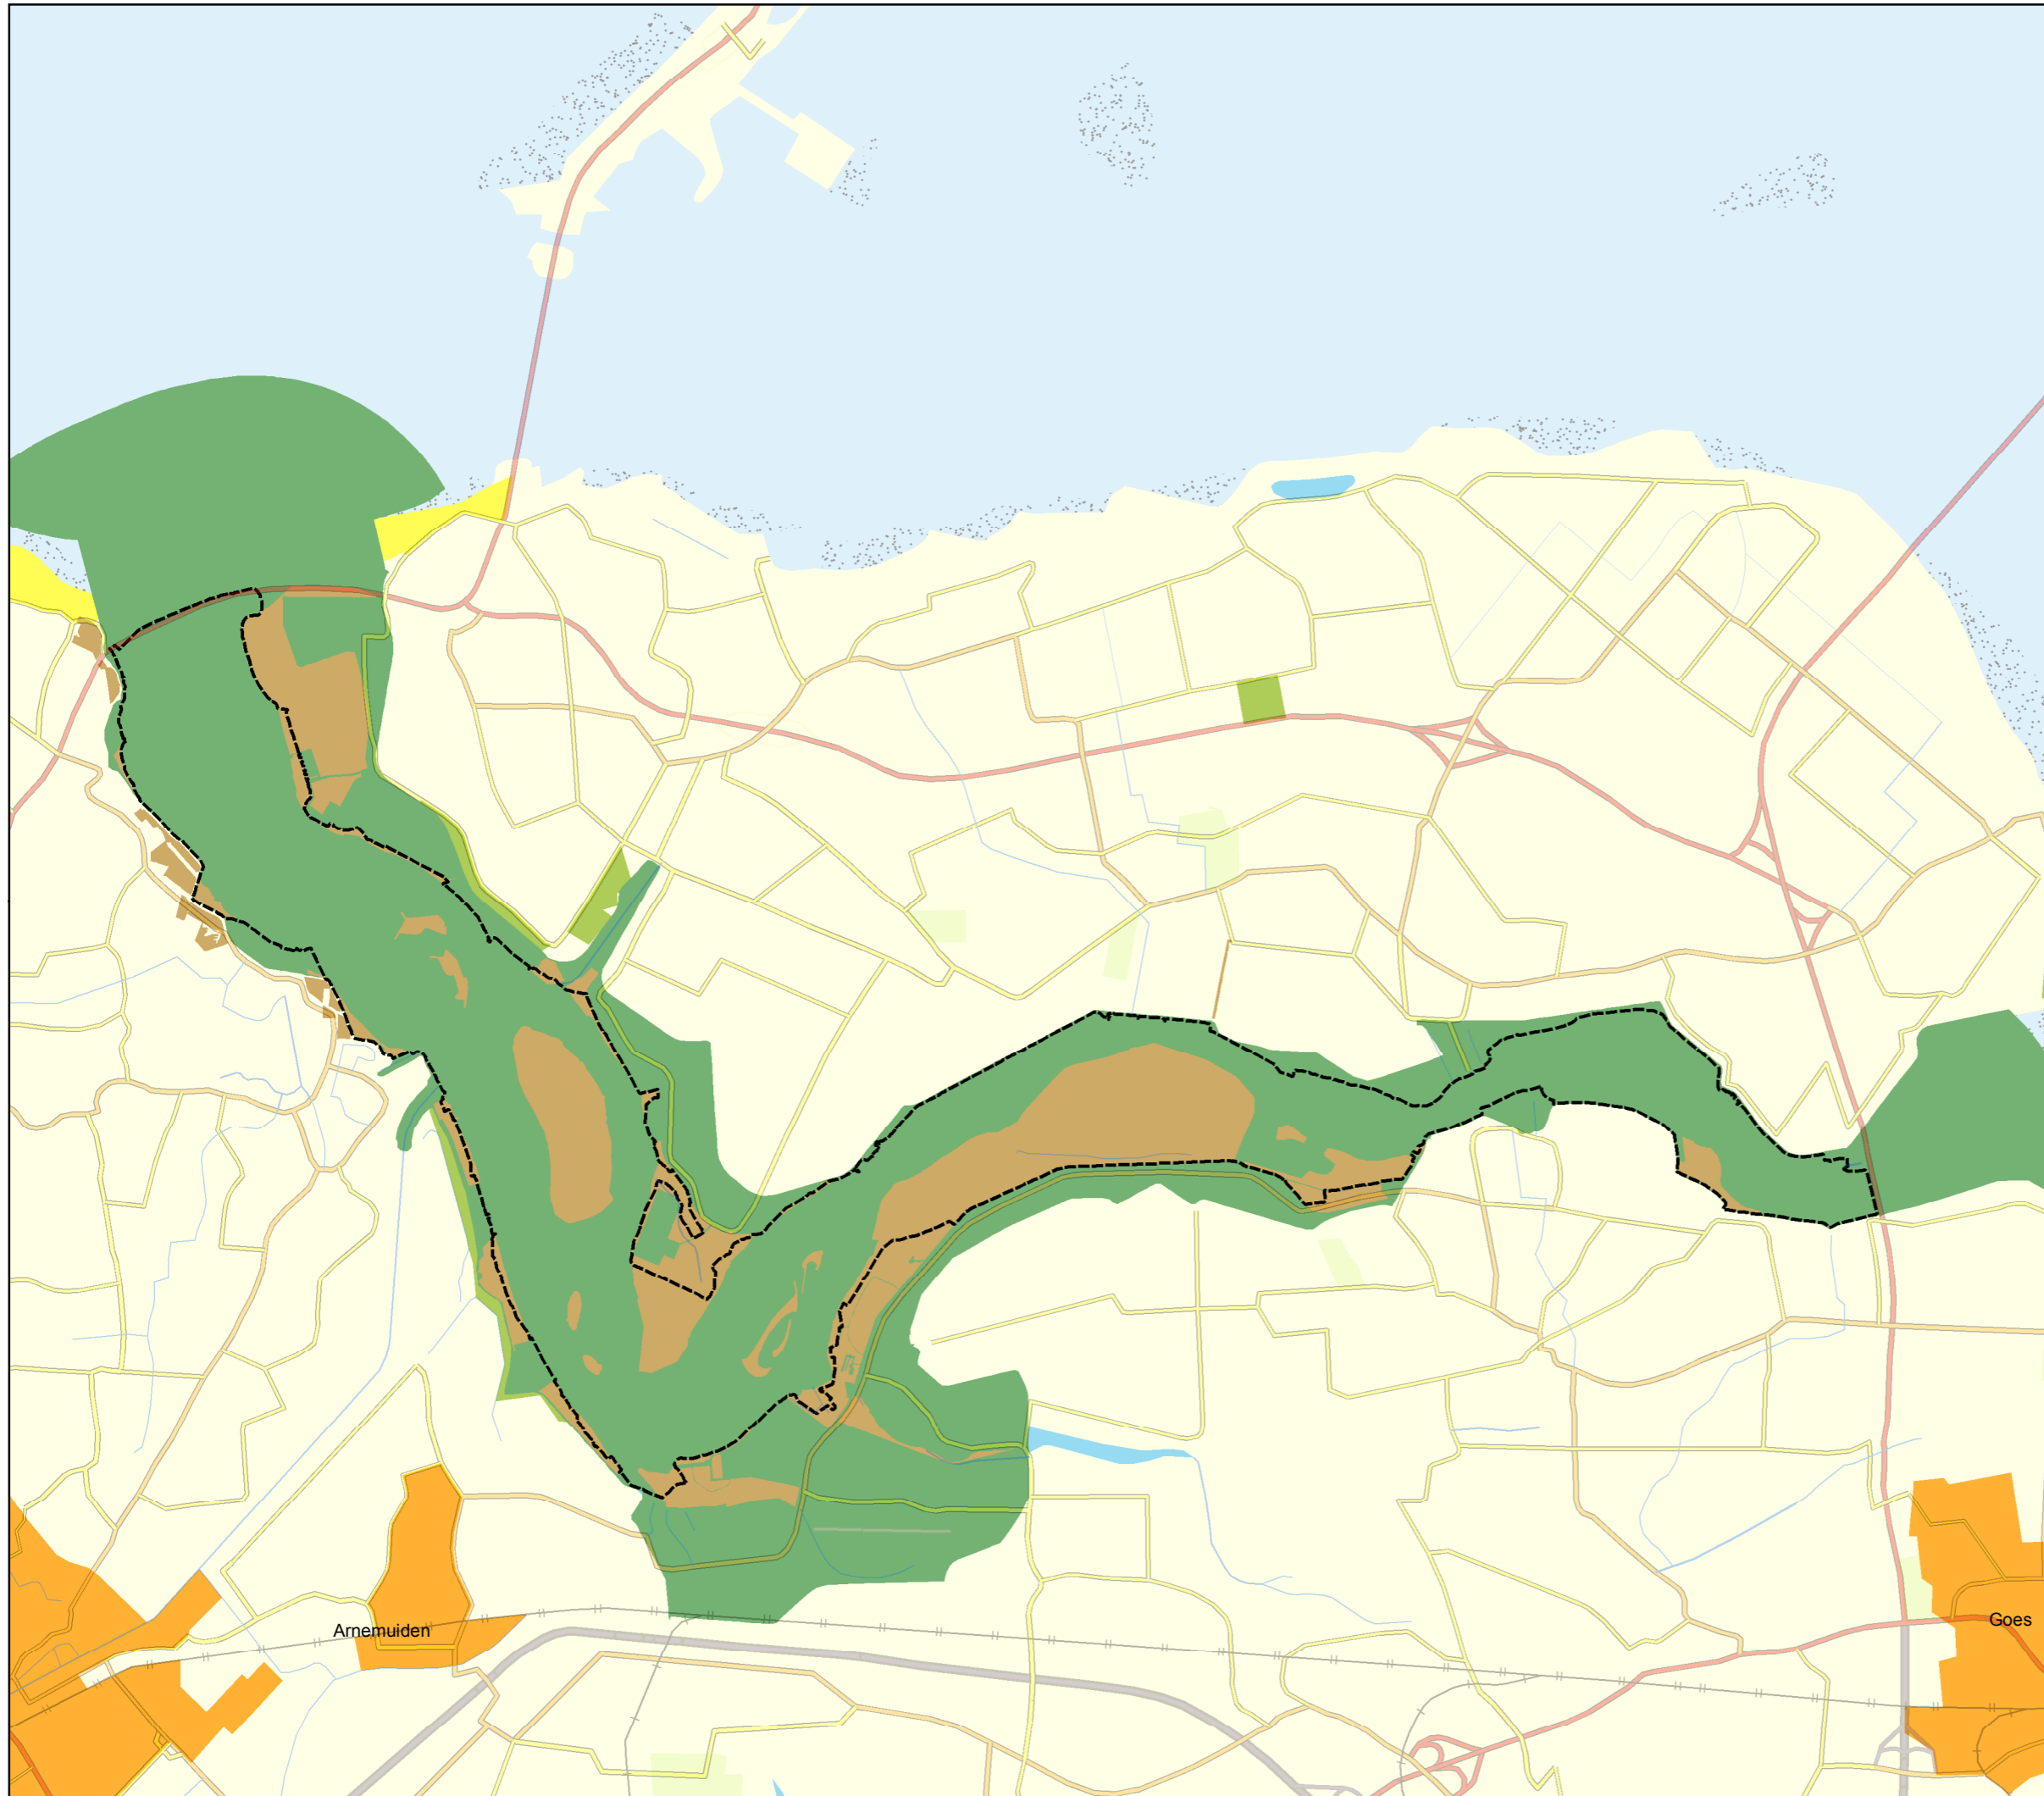

Veerse Meer

GEB-10: Beheer

Legenda

- N2000-grens Veerse Meer
- Beheer natuurgebieden
 - Staatsbosbeheer
 - Rijkswaterstaat
- Beheer dijken
 - Rijkswaterstaat
 - Waterschap Scheldestromen

- Bronnen:
- Natuurmonumenten
 - Staatsbosbeheer
 - Het Zeeuwse Landschap
 - RWS CIV

Referentie: N2000_1079

RWS WWL, 22-12-2014

0 0,5 1 1,5 2
Kilometers

Schaal 1:60.000

 **Rijkswaterstaat**
Ministerie van Infrastructuur en Milieu
Water, Verkeer en Leefomgeving

topografische achtergrond © Topografische Dienst Kadaster