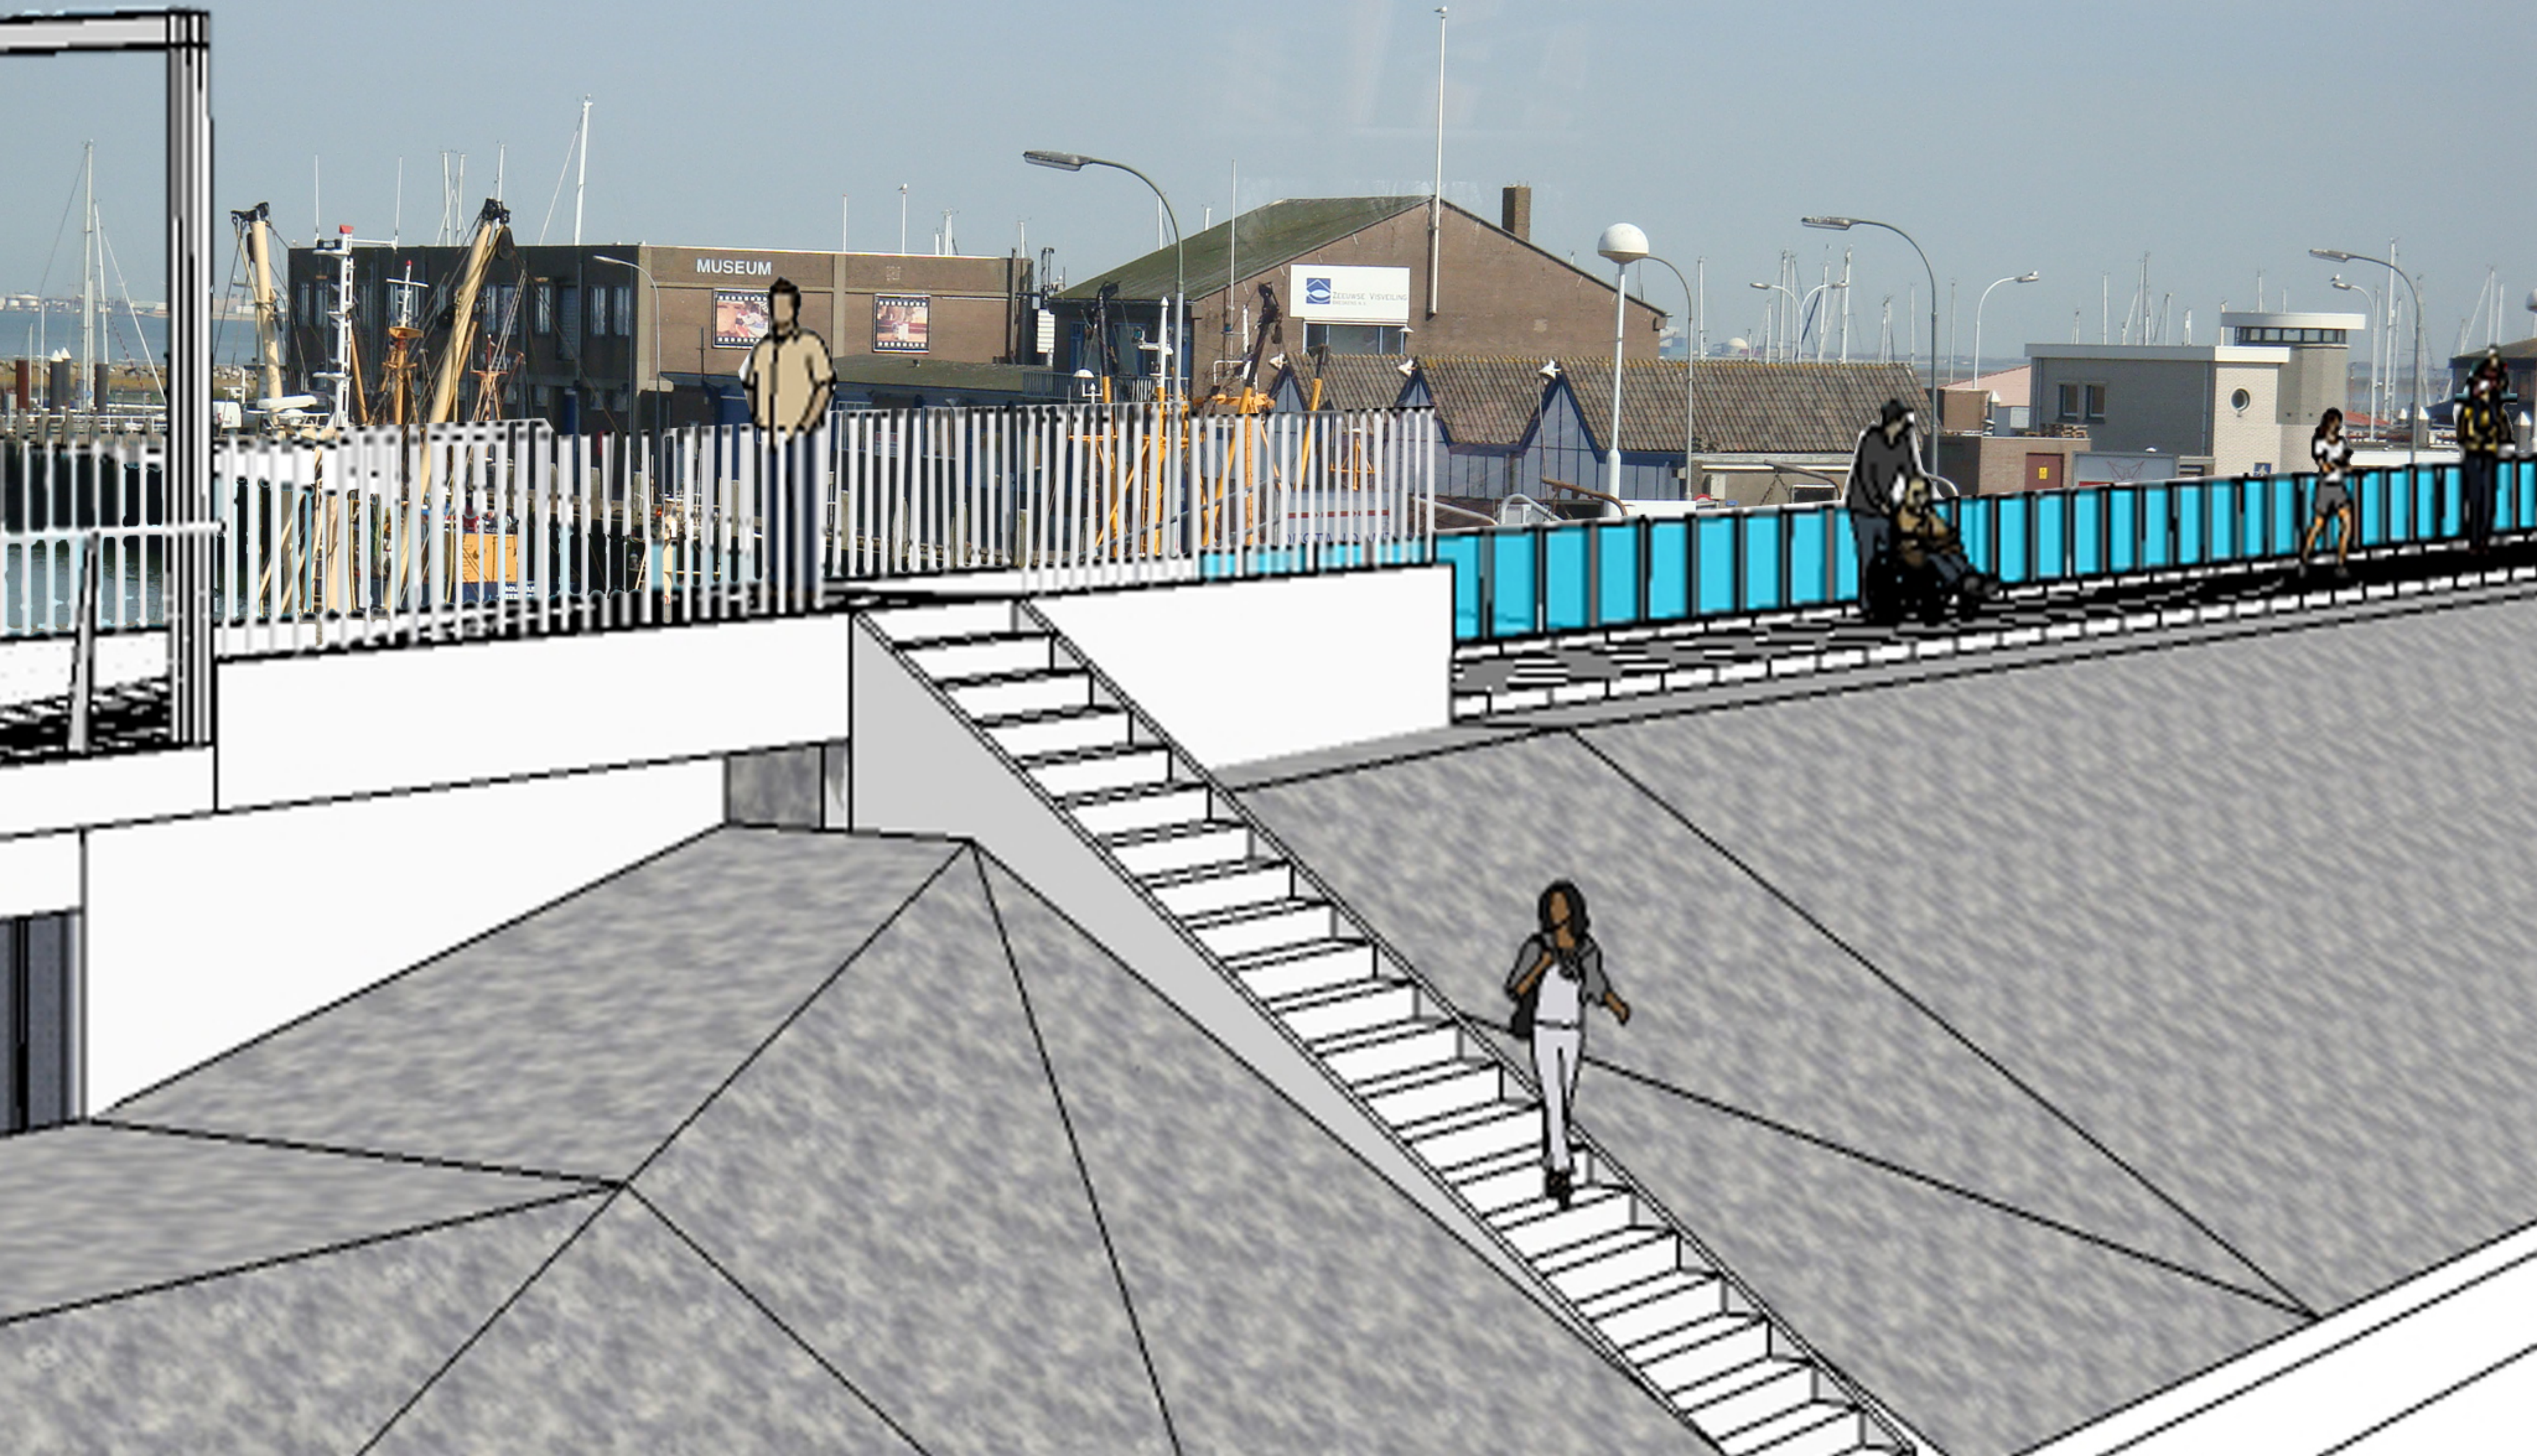

LR44 DIJKVERHOOGING BRESKENS
ZICHT SCHELDEKADE NR 8A

LR44 DIJKVERHOOGING BRESKENS
ZICHT SCHELDEKADE NR 12A

LR44 DIJKVERHOOGING BRESKENS
ZICHT SCHELDEKADE NR 17A

LR44 DIJKVERHOOGING BRESKENS
ZICHT SCHELDEKADE NR 17B

LR44 DIJKVERHOOGING BRESKENS
ZICHT SCHELDEKADE NR 21A

LR44 DIJKVERHOGING BRESKENS
ZICHT SCHELDEKADE NR 21B

LR44 DIJKVERHOOGING BRESKENS
ZICHT SCHELDEKADE NR 21C

LR44 DIJKVERHOOGING BRESKENS
ZICHT SCHELDEKADE NR 23A